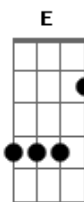

© ukulele-chords.com