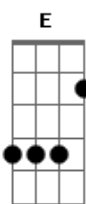

© ukulele-chords.com