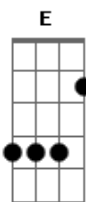

Rita Lee - Bruxa Amarela

tom:

Intro: B Db E

Acabei de dar um check-up na situação

O que me levou a reler Alice no País das Maravilhas

Já andei de motocicleta e fiz esporte

E numa corrida me encontrei com a morte

E a chuva promete não deixar vestígio!

E a chuva promete não deixar vestígio!

E a chuva promete não deixar vestígio!

Acordes

© ukulele-chords.com

© ukulele-chords.com

© ukulele-chords.com

© ukulele-chords.com