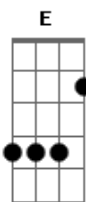

Rita Lee - Bruxa Amarela

tom:

Intro: B Db E B

Acabei de dar um check-up na situação

O que me levou a reler Alice no País das Maravilhas

Já andei de motocicleta e fiz esporte

E numa corrida me encontrei com a morte

E vou dormir quase em paz!

E a chuva promete não deixar vestígio!

E a chuva promete não deixar vestígio!

E a chuva promete não deixar vestígio!

Acordes

© ukulele-chords.com

© ukulele-chords.com

© ukulele-chords.com