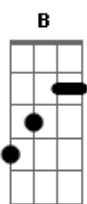

Rita Lee - Bruxa Amarela

tom:

Intro: B Db E

Acabei de dar um check-up na situação

O que me levou a reler Alice no País das Maravilhas

Já andei de motocicleta e fiz esporte

E numa corrida me encontrei com a morte

Acabei de tomar minha cerveja

Minha comida ainda está quente sobre a mesa

Duas horas da manhã eu abro a minha janela

E vejo a bruxa cruzando a grande lua amarela

E vou dormir quase em paz!

E a chuva promete não deixar vestígio!

E a chuva promete não deixar vestígio!

Aprendi a ler no rosto

O que as pessoas não querem me dizer

Aprendi a ler na alma

O que as pessoas não podem me esconder

Duas horas da manhã eu abro a minha janela

E vejo a bruxa cruzando a grande lua amarela

E vou dormir quase em paz!

(B Db E B)

Acabei de tomar minha cerveja

Minha comida ainda está quente sobre a mesa

Duas horas da manhã eu abro a minha janela

E vejo a bruxa cruzando a grande lua amarela

E vou dormir quase em paz!

E a chuva promete não deixar vestígio!

E a chuva promete não deixar vestígio!

E a chuva promete não deixar vestígio!

Acordes