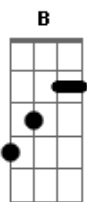

Rita Lee - Bruxa Amarela

tom:

Intro: B Db E

Acabei de dar um check-up na situação

O que me levou a reler Alice no País das Maravilhas

Já andei de motocicleta e fiz esporte

E numa corrida me encontrei com a morte

Acabei de tomar minha cerveja

Minha comida ainda está quente sobre a mesa

Duas horas da manhã eu abro a minha janela

E vejo a bruxa cruzando a grande lua amarela

E vou dormir quase em paz!

E a chuva promete não deixar vestígio!

E a chuva promete não deixar vestígio!

Aprendi a ler no rosto

O que as pessoas não querem me dizer

Aprendi a ler na alma

O que as pessoas não podem me esconder

Duas horas da manhã eu abro a minha janela

E vejo a bruxa cruzando a grande lua amarela

E vou dormir quase em paz!

(B Db E B)

Acabei de tomar minha cerveja

Minha comida ainda está quente sobre a mesa

Duas horas da manhã eu abro a minha janela

E vejo a bruxa cruzando a grande lua amarela

E vou dormir quase em paz!

E a chuva promete não deixar vestígio!

E a chuva promete não deixar vestígio!

E a chuva promete não deixar vestígio!

Acordes