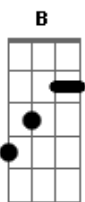

Rita Lee - Bruxa Amarela

tom:

Intro: B Db E B

Acabei de dar um check-up na situação

O que me levou a reler Alice no País das Maravilhas

Já andei de motocicleta e fiz esporte

E numa corrida me encontrei com a morte

Acabei de tomar minha cerveja

Minha comida ainda está quente sobre a mesa

Duas horas da manhã eu abro a minha janela

E vejo a bruxa cruzando a grande lua amarela

E vou dormir quase em paz!

E a chuva promete não deixar vestígio!

E a chuva promete não deixar vestígio!

Aprendi a ler no rosto

E Abm7 Dbm

O que as pessoas não querem me dizer

Aprendi a ler na alma

O que as pessoas não podem me esconder

Duas horas da manhã eu abro a minha janela

E vejo a bruxa cruzando a grande lua amarela

E vou dormir quase em paz!

(B Db E B)

Acabei de tomar minha cerveja

Minha comida ainda está quente sobre a mesa

Duas horas da manhã eu abro a minha janela

E vejo a bruxa cruzando a grande lua amarela

E vou dormir quase em paz!

E a chuva promete não deixar vestígio!

E a chuva promete não deixar vestígio!

E a chuva promete não deixar vestígio!

Acordes