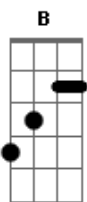

Rita Lee - Bruxa Amarela

tom:

Intro: B Db E B

Acabei de dar um check-up na situação

O que me levou a reler Alice no País das Maravilhas

Já andei de motocicleta e fiz esporte

E numa corrida me encontrei com a morte

Acabei de tomar minha cerveja

Minha comida ainda está quente sobre a mesa

Duas horas da manhã eu abro a minha janela

E vejo a bruxa cruzando a grande lua amarela

E vou dormir quase em paz!

E a chuva promete não deixar vestígio!

E a chuva promete não deixar vestígio!

Aprendi a ler no rosto

E Abm7 Dbm

O que as pessoas não querem me dizer

Aprendi a ler na alma

O que as pessoas não podem me esconder

Duas horas da manhã eu abro a minha janela

E vejo a bruxa cruzando a grande lua amarela

E vou dormir quase em paz!

(B Db E B)

Acabei de tomar minha cerveja

Minha comida ainda está quente sobre a mesa

Duas horas da manhã eu abro a minha janela

E vejo a bruxa cruzando a grande lua amarela

E vou dormir quase em paz!

E a chuva promete não deixar vestígio!

E a chuva promete não deixar vestígio!

E a chuva promete não deixar vestígio!

Acordes