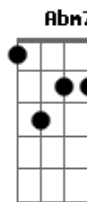

© ukulele-chords.com