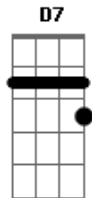

© ukulele-chords.com