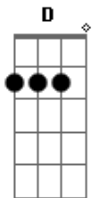

© ukulele-chords.com