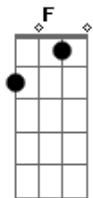

© ukulele-chords.com