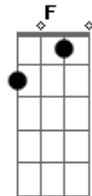

© ukulele-chords.com