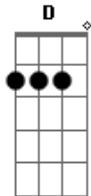

© ukulele-chords.com