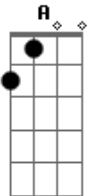

© ukulele-chords.com