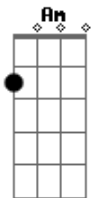

© ukulele-chords.com