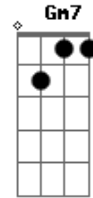

© ukulele-chords.com