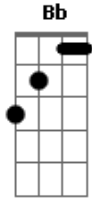

© ukulele-chords.com