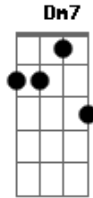

Rita Lee - Beija-me Amor

Tom: F

Intro: (Dm A A7) 2x

primeira parte

Dm7 Gm7
Beija-me a boca
A7 Dm
Com tua boca vermelha
Dm E7 Am
Para que eu sinta o seu gosto
E7
Mesclado com gosto de amor
Bb A7
Mastigado entre os dentes meus

Dm7 Gm7
Sou cesta de natal
A7 Dm
Cheia de latas vazias
E7 Am
Não deixe que eu me comova
E7

Me dê um cigarro sem filtro

Bb A7
Vagabundo como nós }

segunda parte

Dm Dm Bb7
Não podemos sofrer
A7
Não leremos jornais
D7
Que noticiem crimes
Gm7 C7 F Bb
Não participaremos dessas mortes vis
A7 Dm
Beija-me a boca varonis }

(Solo sobre a Primeira Parte) (Repetir Segunda Parte)

Dm A7
(Beija-me a boca
Dm
Beija-me a boca amor) ...x
(Repetir Refrão) ...x

Acordes

© ukulele-chords.com

© ukulele-chords.com

© ukulele-chords.com

© ukulele-chords.com