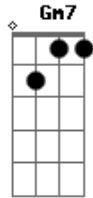

© ukulele-chords.com