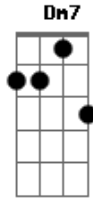

# Rita Lee - Beija-me Amor

Tom: F

Intro: (Dm A A7 ) 2x

primeira parte

Dm7 Gm7  
Beija-me a boca  
A7 Dm  
Com tua boca vermelha  
Dm E7 Am  
Para que eu sinta o seu gosto  
E7  
Mesclado com gosto de amor  
Bb A7  
Mastigado entre os dentes meus

(Solo sobre a Primeira Parte) (Repetir Segunda Parte)

Dm A7  
(Beija-me a boca  
Dm  
Beija-me a boca amor) ...x  
(Repetir Refrão) ...x