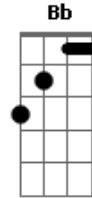

© ukulele-chords.com