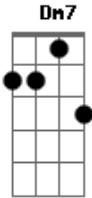

© ukulele-chords.com