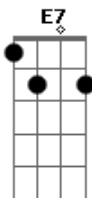

© ukulele-chords.com