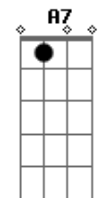

© ukulele-chords.com