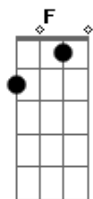

© ukulele-chords.com