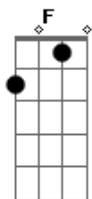

© ukulele-chords.com