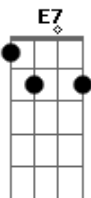

© ukulele-chords.com