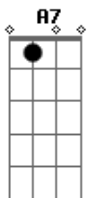

© ukulele-chords.com