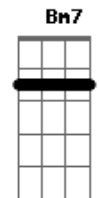

© ukulele-chords.com