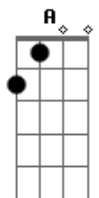

Rita Lee - Barriga da Mamãe

Tom: A

INTRODUÇÃO: Gbm7 B7 E7 A7

Gbm7
B7
AI QUE PAVOR QUANDO LEIO O JORNAL.
Bm7 E7
É SÓ DESGRAÇA, É SÓ BAIXO ASTRAL.
Gbm7
MEU DIPLOMA PENDURADO NA PORTA.
Bm7 E7
A7
É O QUADRO DE UMA NATUREZA MORTA.
G A7 D7
QUERO VOLTAR INVISÍVEL.
F
PRA DENTRO DA BARRIGA DA MAMÃE.
Gbm7
ANDO NA RUA COM MEDO DE LADRÃO.
Bm7 E7
MAS SE VEJO OS "HOME" EU LEVANTO LOGO AS MÃOS.

Gbm7 B7
DESCONFIO QUE LADRÃO ME EXPLORA.
Bm7 E7
A7
MINHA EMPREGADA PEDE AUMENTO OU VAI EMBORA.
G A7 D7
QUERO VOLTAR INVISÍVEL.
F A7
PRA DENTRO DA BARRIGA DA MAMÃE.
B7 Gbm7 B7
FUTEBOL TÁ VIRANDO CHANCHADA.
Bm7 E7 A7
CARNAVAL JÁ VIROU MARMELADA.
Gbm7 B7
MANDA-CHUVA BOBEOU LEVA CHUMBO.
Bm7 E7
A7
TRABALHADOR PAGA OS PECADOS DO MUNDO.
G A7 D7
B7
QUERO VOLTAR INVISÍVEL.
F A7
PRA DENTRO DA BARRIGA DA MAMÃE.

Acordes

© ukulele-chords.com