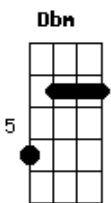

© ukulele-chords.com

© ukulele-chords.com