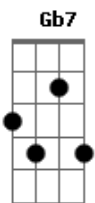

© ukulele-chords.com