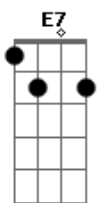

© ukulele-chords.com