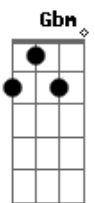

© ukulele-chords.com