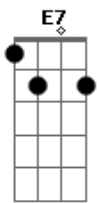

© ukulele-chords.com