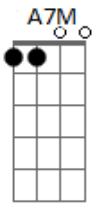

Rita Lee - Balada do Louco

Tom: E

B7 B7 Eb E
Dizem que sou louco

Eb B7 E
Por pensar assim

B7 Eb E
Se eu sou mui-to louco

Eb B7 Dbm
Por eu ser feliz

Dbm Bbm7 A7M
Mas louco é quem me diz

E
E não é feliz

Eb B7 Dbm
Eu já estou no céu

Dbm Bbm7 A7M
Mas louco é quem me diz

E
E não é feliz

B7 E E7
Não é feliz

A Gbm E7
Eu juro que é melhor

A Gbm
Não ser um normal

E7 Gb7
Se eu posso pensar

B7 E7 A E7 A E7
Que Deus sou eu

B7 B7 Eb E
Sim, sou muito louco

Eb B7 E
Não vou me curar

B7 Eb E
Já não sou o único

Eb B7 Dbm
Que encontrou a paz

Dbm Bbm7 A7M
Mas louco é quem me diz

E
E não é feliz

B7 E
Eu sou feliz!

Acordes