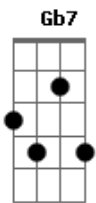

© ukulele-chords.com