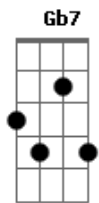

© ukulele-chords.com