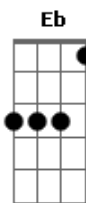

© ukulele-chords.com