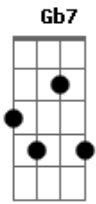

© ukulele-chords.com