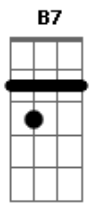

© ukulele-chords.com