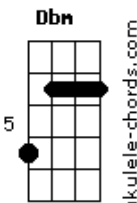

© ukulele-chords.com

© ukulele-chords.com