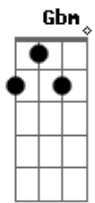

© ukulele-chords.com