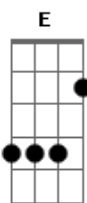

Rita Lee - Balada do Louco

Tom: E

B7 B7 Eb E
Dizem que sou louco

Eb B7 E
Por pensar assim

B7 Eb E
Se eu sou mui-to louco

Eb B7 Dbm
Por eu ser feliz

Dbm Bbm7 A7M
Mas louco é quem me diz

E
E não é feliz

B7 E
Não é feliz

B7 B7 Eb E
Se eles são bonitos

Eb B7 E
Sou Alain Delon

B7 Eb E
Se eles são famosos

Eb B7 Dbm
Sou Napo-leão

Dbm Bbm7 A7M E B7
Mas louco é quem me diz e não é feliz

E E7 A Gbm E7
Eu juro que é melhor

A Gbm E7
Não ser um normal

Gb7 B7
Se eu posso pensar Que Deus sou eu

E7
(E, brrrrrrrrl) E, tchan, tchan, tchan!

A E7 A E7

B7 B7 Eb E
Se eles têm três carros

Eb B7 E
Eu posso voar

B7 Eb E
Se eles re-zam muito

Eb B7 Dbm
Eu já estou no céu

Dbm Bbm7 A7M
Mas louco é quem me diz

E
E não é feliz

B7 E E7
Não é feliz

A Gbm E7
Eu juro que é melhor

A Gbm
Não ser um normal

E7 Gb7
Se eu posso pensar

B7 E7 A E7 A E7
Que Deus sou eu

B7 B7 Eb E
Sim, sou muito louco

Eb B7 E
Não vou me curar

B7 Eb E
Já não sou o único

Eb B7 Dbm
Que encontrou a paz

Dbm Bbm7 A7M
Mas louco é quem me diz

E
E não é feliz

B7 E
Eu sou feliz!

Acordes

© ukulele-chords.com

© ukulele-chords.com

© ukulele-chords.com

© ukulele-chords.com

© ukulele-chords.com

© ukulele-chords.com

© ukulele-chords.com

© ukulele-chords.com

© ukulele-chords.com

© ukulele-chords.com