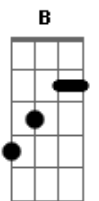

© ukulele-chords.com