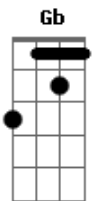

© ukulele-chords.com