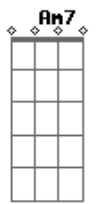

© ukulele-chords.com