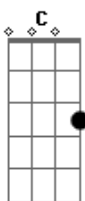

Rita Lee - Agora só falta você

Tom: C

Intro: (Am F) (3x)
(Am F) (3x)
(G)

Primeira Parte:

Am F
Um belo dia resolvi mudar
D G
E fazer tudo o que eu queria fazer
Am F
Me libertei daquela vida vulgar
D G
Que eu levava estando junto a você

Segunda Parte:

Am F
E em tudo que eu faço
Am G
Existe um porquê
F
Eu sei que eu nasci
D G
Eu sei que eu nasci pra saber

Repete a Primeira Parte:

Am F
E fui andando sem pensar em voltar
D G
E sem ligar pro que me aconteceu
Am F
Um belo dia vou lhe telefonar
D G
Pra lhe dizer que aquele sonho cresceu

Repete a Segunda Parte:

Am F
No ar que eu respiro, uu
Am G
Eu sinto prazer
F
De ser quem eu sou
D

De estar onde estou

Refrão:

Bb F C
Agora só falta você, iê, iê
Bb F C
Agora só falta você, aaa
Bb F C
Agora só falta você, iê, iê
Bb F C
Agora só falta você

Base do Solo: Am F D G (2x)
Am F Am G F D G

Repete a Primeira Parte:

Am F
E fui andando sem pensar em voltar
D G
E sem ligar pro que me aconteceu
Am F
Um belo dia vou lhe telefonar
D G
Pra lhe dizer que aquele sonho cresceu

Repete a Segunda Parte:

Am F
No ar que eu respiro
Am G
Eu sinto prazer, ee
F
De ser quem eu sou
D
De estar onde estou

Repete o Refrão:

Bb F C
Agora só falta você, iê, iê
Bb F C
Agora só falta você, aaa
Bb F C
Agora só falta você, iê, iê
Bb F C
Agora só falta você

Acordes