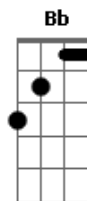

© ukulele-chords.com