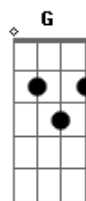

© ukulele-chords.com