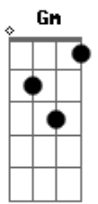

© ukulele-chords.com