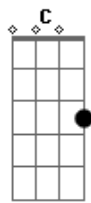

Rirous - Velho Trem

tom:

Intro: G
[Primeira Parte]

G Am
São velhas histórias sobre viver
C D G
Perdidos na memória, Eu e Você
G Am
O velho trem veio me pegar de novo
C D
Do seu velho jogo uu
G
Já sou vencedor

[Refrão]

Am
Então vá me pegar
C D
Na mesma esquina mesma luz
G
Mesmo lugar

Am
Então vá me pegar
C D
Na mesma esquina mesma luz
G
Mesmo lugar

[Segunda Parte]

G Am
Tolo é quem não quer sentir saudades
C D G
A felicidade vai me encontrar
G Am
Sei que vou usar de meias verdades
C D G
Mas sua vontade que vai me guiar

[Refrão]

Acordes

© ukulele-chords.com

© ukulele-chords.com

© ukulele-chords.com

© ukulele-chords.com

© ukulele-chords.com

Então vá me pegar
C D
Na mesma esquina mesma luz
G
Mesmo lugar
C D
Ser mais um na multidão não é
G D Em
Pior que se perder
C D
Multidão de dois que eu criei
G D Em
Pra mim e pra você
Am
Mas se eu te encontrar
D
Vou recomeçar
G
Outra vez

Am
Então vá me pegar
C D
Na mesma esquina mesma luz
G
Mesmo lugar
C D
Ser mais um na multidão não é
G D Em
Pior que se perder
C D
Multidão de dois que eu criei
G D Em
Pra mim e pra você
Am
Mas se eu te encontrar
D
Vou recomeçar
G
Outra vez