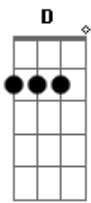

Rirous - Velho Trem

tom:

Intro: G
[Primeira Parte]

G Am
São velhas histórias sobre viver
C D G
Perdidos na memória, Eu e Você
G Am
O velho trem veio me pegar de novo
C D
Do seu velho jogo uu
G
Já sou vencedor

[Refrão]

Am
Então vá me pegar
C D
Na mesma esquina mesma luz
G
Mesmo lugar

Am
Então vá me pegar
C D
Na mesma esquina mesma luz
G
Mesmo lugar

[Segunda Parte]

G Am
Tolo é quem não quer sentir saudades
C D G
A felicidade vai me encontrar
G Am
Sei que vou usar de meias verdades
C D G
Mas sua vontade que vai me guiar

[Refrão]

Acordes

© ukulele-chords.com

© ukulele-chords.com

© ukulele-chords.com

© ukulele-chords.com

© ukulele-chords.com

Então vá me pegar
C D
Na mesma esquina mesma luz
G
Mesmo lugar
C D
Ser mais um na multidão não é
G D Em
Pior que se perder
C D
Multidão de dois que eu criei
G D Em
Pra mim e pra você
Am
Mas se eu te encontrar
D
Vou recomeçar
G
Outra vez

Am
Então vá me pegar
C D
Na mesma esquina mesma luz
G
Mesmo lugar
C D
Ser mais um na multidão não é
G D Em
Pior que se perder
C D
Multidão de dois que eu criei
G D Em
Pra mim e pra você
Am
Mas se eu te encontrar
D
Vou recomeçar
G
Outra vez