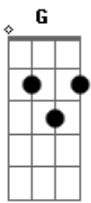

Rirous - Velho Trem

tom:

Intro: G
[Primeira Parte]

G Am
São velhas histórias sobre viver
C D G
Perdidos na memória, Eu e Você
G Am
O velho trem veio me pegar de novo
C D
Do seu velho jogo uu
G
Já sou vencedor

[Refrão]

Am
Então vá me pegar
C D
Na mesma esquina mesma luz
G
Mesmo lugar

Am
Então vá me pegar
C D
Na mesma esquina mesma luz
G
Mesmo lugar

[Segunda Parte]

G Am
Tolo é quem não quer sentir saudades
C D G
A felicidade vai me encontrar
G Am
Sei que vou usar de meias verdades
C D G
Mas sua vontade que vai me guiar

[Refrão]

Acordes

© ukulele-chords.com

© ukulele-chords.com

© ukulele-chords.com

© ukulele-chords.com

© ukulele-chords.com

Então vá me pegar
C D
Na mesma esquina mesma luz
G
Mesmo lugar
C D
Ser mais um na multidão não é
G D Em
Pior que se perder
C D
Multidão de dois que eu criei
G D Em
Pra mim e pra você
Am
Mas se eu te encontrar
D
Vou recomeçar
G
Outra vez