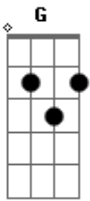

Rirous - Velho Trem

tom:

Intro: G
[Primeira Parte]

G Am
São velhas histórias sobre viver
C D G
Perdidos na memória, Eu e Você
G Am
O velho trem veio me pegar de novo
C D
Do seu velho jogo uu
G
Já sou vencedor

[Refrão]

Am
Então vá me pegar
C D
Na mesma esquina mesma luz
G
Mesmo lugar

Am
Então vá me pegar
C D
Na mesma esquina mesma luz
G
Mesmo lugar

[Segunda Parte]

G Am
Tolo é quem não quer sentir saudades
C D G
A felicidade vai me encontrar
G Am
Sei que vou usar de meias verdades
C D G
Mas sua vontade que vai me guiar

[Refrão]

Acordes

© ukulele-chords.com

© ukulele-chords.com

© ukulele-chords.com

© ukulele-chords.com

© ukulele-chords.com

Então vá me pegar
C D
Na mesma esquina mesma luz
G
Mesmo lugar
C D
Ser mais um na multidão não é
G D Em
Pior que se perder
C D
Multidão de dois que eu criei
G D Em
Pra mim e pra você
Am
Mas se eu te encontrar
D
Vou recomeçar
G
Outra vez