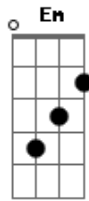

Rirous - Velho Trem

tom:

Intro: G
[Primeira Parte]

G Am
São velhas histórias sobre viver
C D G
Perdidos na memória, Eu e Você
G Am
O velho trem veio me pegar de novo
C D
Do seu velho jogo uu
G
Já sou vencedor

[Refrão]

Am
Então vá me pegar
C D
Na mesma esquina mesma luz
G
Mesmo lugar

Am
Então vá me pegar
C D
Na mesma esquina mesma luz
G
Mesmo lugar

[Segunda Parte]

G Am
Tolo é quem não quer sentir saudades
C D G
A felicidade vai me encontrar
G Am
Sei que vou usar de meias verdades
C D G
Mas sua vontade que vai me guiar

[Refrão]

Acordes

© ukulele-chords.com

© ukulele-chords.com

© ukulele-chords.com

© ukulele-chords.com

© ukulele-chords.com

Então vá me pegar
C D
Na mesma esquina mesma luz
G
Mesmo lugar
C D
Ser mais um na multidão não é
G D Em
Pior que se perder
C D
Multidão de dois que eu criei
G D Em
Pra mim e pra você
Am
Mas se eu te encontrar
D
Vou recomeçar
G
Outra vez

Am
Então vá me pegar
C D
Na mesma esquina mesma luz
G
Mesmo lugar
C D
Ser mais um na multidão não é
G D Em
Pior que se perder
C D
Multidão de dois que eu criei
G D Em
Pra mim e pra você
Am
Mas se eu te encontrar
D
Vou recomeçar
G
Outra vez