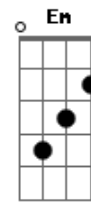

Rirous - Velho Trem

tom:

Intro: G

[Primeira Parte]

G Am
São velhas histórias sobre viver
C D G
Perdidos na memória, Eu e Você
G Am
O velho trem veio me pegar de novo
C D
Do seu velho jogo uu
G
Já sou vencedor

[Refrão]

Am
Então vá me pegar
C D
Na mesma esquina mesma luz
G
Mesmo lugar

Am
Então vá me pegar
C D
Na mesma esquina mesma luz
G
Mesmo lugar

[Segunda Parte]

G Am
Tolo é quem não quer sentir saudades
C D G
A felicidade vai me encontrar
G Am
Sei que vou usar de meias verdades
C D G
Mas sua vontade que vai me guiar

[Refrão]

Acordes

© ukulele-chords.com

© ukulele-chords.com

© ukulele-chords.com

© ukulele-chords.com

© ukulele-chords.com

Então vá me pegar
C D
Na mesma esquina mesma luz
G
Mesmo lugar
C D
Ser mais um na multidão não é
G D Em
Pior que se perder
C D
Multidão de dois que eu criei
G D Em
Pra mim e pra você
Am
Mas se eu te encontrar
D
Vou recomeçar
G
Outra vez

Am
Então vá me pegar
C D
Na mesma esquina mesma luz
G
Mesmo lugar
C D
Ser mais um na multidão não é
G D Em
Pior que se perder
C D
Multidão de dois que eu criei
G D Em
Pra mim e pra você
Am
Mas se eu te encontrar
D
Vou recomeçar
G
Outra vez