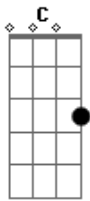

Rirous - Velho Trem

tom:

Intro: G
[Primeira Parte]

G Am
São velhas histórias sobre viver
C D G
Perdidos na memória, Eu e Você
G Am
O velho trem veio me pegar de novo
C D
Do seu velho jogo uu
G
Já sou vencedor

[Refrão]

Am
Então vá me pegar
C D
Na mesma esquina mesma luz
G
Mesmo lugar

Am
Então vá me pegar
C D
Na mesma esquina mesma luz
G
Mesmo lugar

[Segunda Parte]

G Am
Tolo é quem não quer sentir saudades
C D G
A felicidade vai me encontrar
G Am
Sei que vou usar de meias verdades
C D G
Mas sua vontade que vai me guiar

[Refrão]

Acordes

© ukulele-chords.com

© ukulele-chords.com

© ukulele-chords.com

© ukulele-chords.com

© ukulele-chords.com

Então vá me pegar
C D
Na mesma esquina mesma luz
G
Mesmo lugar
C D
Ser mais um na multidão não é
G D Em
Pior que se perder
C D
Multidão de dois que eu criei
G D Em
Pra mim e pra você
Am
Mas se eu te encontrar
D
Vou recomeçar
G
Outra vez

Am
Então vá me pegar
C D
Na mesma esquina mesma luz
G
Mesmo lugar
C D
Ser mais um na multidão não é
G D Em
Pior que se perder
C D
Multidão de dois que eu criei
G D Em
Pra mim e pra você
Am
Mas se eu te encontrar
D
Vou recomeçar
G
Outra vez