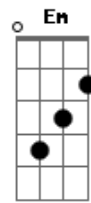

Rirous - Velho Trem

tom:

Intro: G
[Primeira Parte]

G Am
São velhas histórias sobre viver
C D G
Perdidos na memória, Eu e Você
G Am
O velho trem veio me pegar de novo
C D
Do seu velho jogo uu
G
Já sou vencedor

[Refrão]

Am
Então vá me pegar
C D
Na mesma esquina mesma luz
G
Mesmo lugar

Am
Então vá me pegar
C D
Na mesma esquina mesma luz
G
Mesmo lugar

[Segunda Parte]

G Am
Tolo é quem não quer sentir saudades
C D G
A felicidade vai me encontrar
G Am
Sei que vou usar de meias verdades
C D G
Mas sua vontade que vai me guiar

[Refrão]

Acordes

© ukulele-chords.com

© ukulele-chords.com

© ukulele-chords.com

© ukulele-chords.com

© ukulele-chords.com

Então vá me pegar
C D
Na mesma esquina mesma luz
G
Mesmo lugar
C D
Ser mais um na multidão não é
G D Em
Pior que se perder
C D
Multidão de dois que eu criei
G D Em
Pra mim e pra você
Am
Mas se eu te encontrar
D
Vou recomeçar
G
Outra vez

Am
Então vá me pegar
C D
Na mesma esquina mesma luz
G
Mesmo lugar
C D
Ser mais um na multidão não é
G D Em
Pior que se perder
C D
Multidão de dois que eu criei
G D Em
Pra mim e pra você
Am
Mas se eu te encontrar
D
Vou recomeçar
G
Outra vez