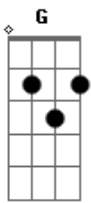

Rirous - Velho Trem

tom:

Intro: G

[Primeira Parte]

G Am
São velhas histórias sobre viver
C D G
Perdidos na memória, Eu e Você
G Am
O velho trem veio me pegar de novo
C D
Do seu velho jogo uu
G
Já sou vencedor

[Refrão]

Am
Então vá me pegar
C D
Na mesma esquina mesma luz
G
Mesmo lugar

Am
Então vá me pegar
C D
Na mesma esquina mesma luz
G
Mesmo lugar

[Segunda Parte]

G Am
Tolo é quem não quer sentir saudades
C D G
A felicidade vai me encontrar
G Am
Sei que vou usar de meias verdades
C D G
Mas sua vontade que vai me guiar

[Refrão]

Acordes

© ukulele-chords.com

© ukulele-chords.com

© ukulele-chords.com

© ukulele-chords.com

© ukulele-chords.com

Então vá me pegar
C D
Na mesma esquina mesma luz
G
Mesmo lugar
C D
Ser mais um na multidão não é
G D Em
Pior que se perder
C D
Multidão de dois que eu criei
G D Em
Pra mim e pra você
Am
Mas se eu te encontrar
D
Vou recomeçar
G
Outra vez