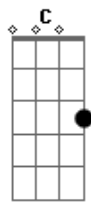

Rirous - Velho Trem

tom:

Intro: G

[Primeira Parte]

G Am
São velhas histórias sobre viver
C D G
Perdidos na memória, Eu e Você
G Am
O velho trem veio me pegar de novo
C D
Do seu velho jogo uu
G
Já sou vencedor

[Refrão]

Am
Então vá me pegar
C D
Na mesma esquina mesma luz
G
Mesmo lugar

Am
Então vá me pegar
C D
Na mesma esquina mesma luz
G
Mesmo lugar

[Segunda Parte]

G Am
Tolo é quem não quer sentir saudades
C D G
A felicidade vai me encontrar
G Am
Sei que vou usar de meias verdades
C D G
Mas sua vontade que vai me guiar

[Refrão]

Acordes

© ukulele-chords.com

© ukulele-chords.com

© ukulele-chords.com

© ukulele-chords.com

© ukulele-chords.com

Então vá me pegar
C D
Na mesma esquina mesma luz
G
Mesmo lugar
C D
Ser mais um na multidão não é
G D Em
Pior que se perder
C D
Multidão de dois que eu criei
G D Em
Pra mim e pra você
Am
Mas se eu te encontrar
D
Vou recomeçar
G
Outra vez

Am
Então vá me pegar
C D
Na mesma esquina mesma luz
G
Mesmo lugar
C D
Ser mais um na multidão não é
G D Em
Pior que se perder
C D
Multidão de dois que eu criei
G D Em
Pra mim e pra você
Am
Mas se eu te encontrar
D
Vou recomeçar
G
Outra vez