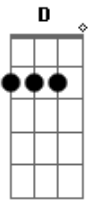

Rirous - Velho Trem

tom:

Intro: G
[Primeira Parte]

G Am
São velhas histórias sobre viver
C D G
Perdidos na memória, Eu e Você
G Am
O velho trem veio me pegar de novo
C D
Do seu velho jogo uu
G
Já sou vencedor

[Refrão]

Am
Então vá me pegar
C D
Na mesma esquina mesma luz
G
Mesmo lugar

Am
Então vá me pegar
C D
Na mesma esquina mesma luz
G
Mesmo lugar

[Segunda Parte]

G Am
Tolo é quem não quer sentir saudades
C D G
A felicidade vai me encontrar
G Am
Sei que vou usar de meias verdades
C D G
Mas sua vontade que vai me guiar

[Refrão]

Acordes

© ukulele-chords.com

© ukulele-chords.com

© ukulele-chords.com

© ukulele-chords.com

© ukulele-chords.com

Então vá me pegar
C D
Na mesma esquina mesma luz
G
Mesmo lugar
C D
Ser mais um na multidão não é
G D Em
Pior que se perder
C D
Multidão de dois que eu criei
G D Em
Pra mim e pra você
Am
Mas se eu te encontrar
D
Vou recomeçar
G
Outra vez

Am
Então vá me pegar
C D
Na mesma esquina mesma luz
G
Mesmo lugar
C D
Ser mais um na multidão não é
G D Em
Pior que se perder
C D
Multidão de dois que eu criei
G D Em
Pra mim e pra você
Am
Mas se eu te encontrar
D
Vou recomeçar
G
Outra vez