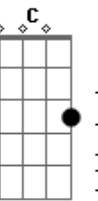

# Rio - Se Enfrió

tom:

Intro: **F G Am**  
**Dm**  
**F G D**  
**Bb Gm Bb Gm**  
**Bb Gm Bb Gm**

**Bb** **Gm**  
 No digas nada, no digas nada todo terminó  
**Bb** **Gm**  
 La puerta abierta, puerta abierta por fin se cerró  
**Dm** **Bb**  
 Podrás morderte y nunca lograrás  
**F** **G**  
 Que mi corazón, vuelva a palpar  
**Dm** **Bb**  
 Las cosas se hacen cuando deben ser  
**Am** **C**  
 Y aunque estoy aquí no me podrás ver  
**F** **G** **Am**  
 Todo lo que había aquí se enfrió  
**F** **G** **Am**  
 Todo lo que había aquí se enfrió

( F G )

**Am**  
 Se enfrió

( F G )

**D**  
 Se enfrió

**Bb** **Gm**  
 No te me acerques, largo de aquí me puedes contagiar  
**Bb** **Gm**  
 Te tengo miedo, estás sin frenos te vas a estrellar  
**Dm** **Bb**  
 Podrás morderte y nunca lograrás

© ukulele-chords.com

**F** **G** **Am**  
 Todo lo que había aquí se enfrió  
**F** **G** **Am**  
 Todo lo que había aquí se enfrió

( F G )

**Am**  
 Se enfrió

( F G )

**D**  
 Se enfrió

[Solo] **Bb Gm Bb Gm**