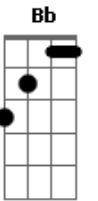

© ukulele-chords.com