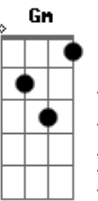

© ukulele-chords.com