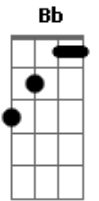

Rio - Se Enfrió

tom:
Dm

Intro: F G Am
F G D
Bb Gm Bb Gm
Bb Gm Bb Gm

Bb Gm
No digas nada, no digas nada todo terminó
Bb Gm
La puerta abierta, puerta abierta por fin se cerró
Dm Bb
Podrás morderte y nunca lograrás
F G
Que mi corazón, vuelva a palpar
Dm Bb
Las cosas se hacen cuando deben ser
Am C
Y aunque estoy aquí no me podrás ver
F G Am
Todo lo que había aquí se enfrió
F G Am
Todo lo que había aquí se enfrió

(F G)

Am
Se enfrió

(F G)

D
Se enfrió

Bb Gm
No te me acerques, largo de aquí me puedes contagiar
Bb Gm
Te tengo miedo, estás sin frenos te vas a estrellar

Dm Bb
Podrás morderte y nunca lograrás

F G
Que mi corazón, vuelva a palpar

Dm Bb
Las cosas se hacen cuando deben ser

Am C
Y aunque estoy aquí no me podrás ver

Acordes

© ukulele-chords.com

© ukulele-chords.com

© ukulele-chords.com

© ukulele-chords.com

© ukulele-chords.com

© ukulele-chords.com

© ukulele-chords.com

© ukulele-chords.com

F G Am
Todo lo que había aquí se enfrió
F G Am
Todo lo que había aquí se enfrió

(F G)

Am
Se enfrió

(F G)

D
Se enfrió