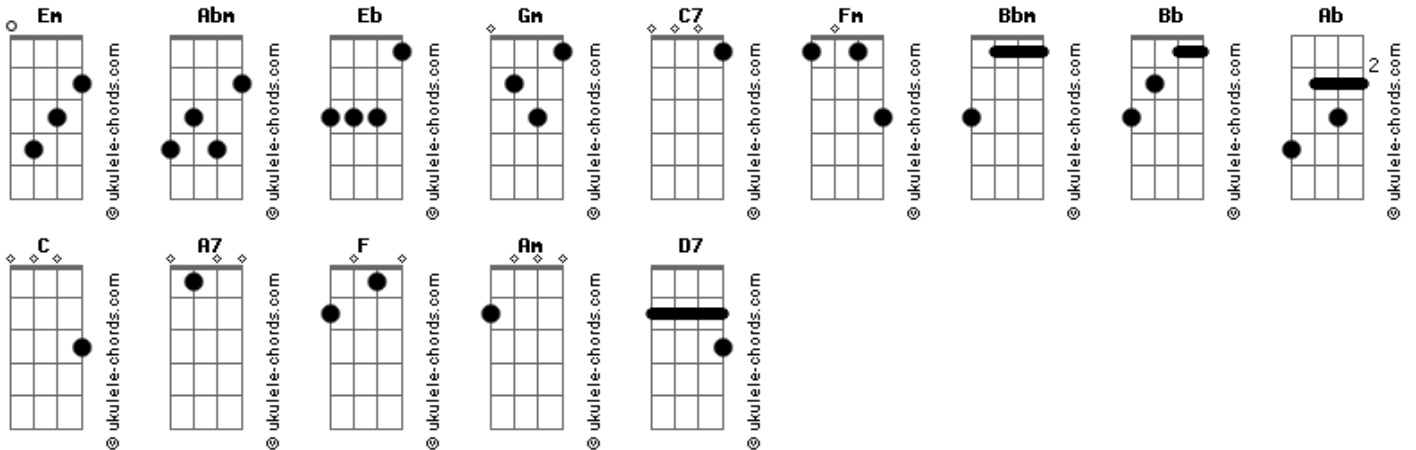

Río Roma - Mi Persona Favorita

tom:

Intro: Eb, Gm, Dm, Fm, Abm

Desde, el día en que te vi sentí como que
Ya te conocía Un minuto fue suficiente y ya sentía quererte

Me encanta que seas tan ocurrente
De repente dices cosas que me vuelan la mente simplemente
Pero siempre estas presente aunque no pueda verte

De locura casi estamos igual
De un día a otro me volví tu mega fan

Y ya eres mi persona favorita
Cada minuto a tu lado es genial
Y no hay nada en el mundo mundial
Que ame más que estar contigo

Cada momento lo haces especial
Tú eres mi persona favorita
Y aunque no siempre lo ando diciendo
Es buen momento decirte que te quiero
Te quiero te quiero y siempre así será

Estrof

Creo que por más que pase y pase el tiempo
Aunque llueva o truene nunca pasara lo nuestro
A menos eso ciento

Pdc 0R0

De locura casi estamos igual

Acordes

De un día a otro me volví tu mega fan

[Refrão]

Y ya eres mi persona favorita
Cada minuto a tu lado es genial
Y no hay nada en el mundo mundial
Que ame mas que estar contigo

Cada momento lo haces especial
Tú eres mi persona favorita
Y aunque no siempre lo ando diciendo
Es buen momento decirte que te quiero
De decirte que te quiero

Inter
Apareciste justamente
Cuando yo estaba listo para quererte
Que suerte como te fui a encontrar

Y ya eres mi persona favorita
Cada minuto a tu lado es genial
Y no hay nada en el mundo mundial
Que ame más que estar contigo

Cada momento lo haces especial
Tú eres mi persona favorita
Y aunque no siempre lo ando diciendo
Es buen momento decirte que te quiero

Te quiero, te quiero y siempre así será
Y siempre así será