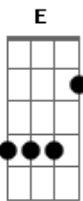

© ukulele-chords.com