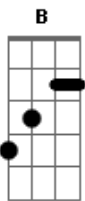

Rio Preto e Riachinho - Escola Matuta

Tom: B

B
Gb Da melhor escola do mundo vem a minha educação
E Gb B
Gb Aprendi que em segundos muitos perdem a razão
E Foi nessa escola matuta que meus pais me ensinou
Gb Mentira tem perna curta vai cai na arapuca
Gb B
Que você mesmo armou
B
Pra realizar um negocio da palavra se valia
E Gb B
Arrancava um fio de barba e dava por garantia
Gb
Hoje tudo esta mudando não da mais por confiar
E Gb
Tem que ter cuidado E tudo papo furado
Gb B
Ninguém pode cochilar

E Gb
Se o mundo virou da avesso não adianta desvirar
E Gb B
Se a vergonha tinha berço já não pode mais ninar
Gb
E o povo esta sofrendo com tanta humilhação
E Gb
B
Classe baixa esta morrendo governo enriquecendo
Gb B
Com tanta corrupção
B
Gb
Nesse ninho de serpentes eu não ponho a minha mão
Gb E Gb B
O perigo esta presente vacilou não tem perdão
Gb
Quem mexer neste vespeiro ta no mato sem cachorro
E Gb
B
Aqui somos prisioneiros amarrados sem cativoiro
Gb B
A espera do socorro

Acordes