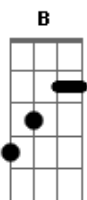

Rio Preto e Riachinho - Escola Matuta

Tom: B

B
Gb
Da melhor escola do mundo vem a minha educação
E **Gb** **B**
Gb
Aprendi que em segundos muitos perdem a razão
E
Foi nessa escola matuta que meus pais me ensinou
Gb
Mentira tem perna curta vai cai na arapuca
Gb **B**
Que você mesmo armou
B
Pra realizar um negocio da palavra se valia
E **Gb** **B**
Arrancava um fio de barba e dava por garantia
Gb
Hoje tudo esta mudando não da mais por confiar
E **Gb**
Tem que ter cuidado **E** tudo papo furado
Gb **B**
Ninguém pode cochilar

E **Gb**
Se o mundo virou da avesso não adianta desvirar
E **Gb** **B**
Se a vergonha tinha berço já não pode mais ninar
Gb
E o povo esta sofrendo com tanta humilhação
E **Gb**
B
Classe baixa esta morrendo governo enriquecendo
Gb **B**
B
Com tanta corrupção
B
Gb
Nesse ninho de serpentes eu não ponho a minha mão
Gb **E** **Gb** **B**
O perigo esta presente vacilou não tem perdão
Gb
Quem mexer neste vespeiro ta no mato sem cachorro
E **Gb**
B
Aqui somos prisioneiros amarrados sem cativoiro
B **Gb** **B**
A espera do socorro

Acordes