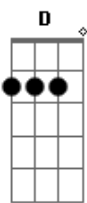

© ukulele-chords.com