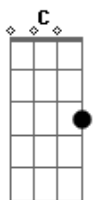

Rio Negro e Solimões - Temporal de lágrimas

Tom: C

Intr: G F C G Dm C (2x vezes)

Quando a saudade chega sofre o coração, a vida vira
um mar de dores e solidão, o mundo é só tristeza e
recordação, felicidade preza nas garras da
engratidão, o amor vai embora a sorte fecha o
tempo, lembrança fere a alma o peito e o
sentimento, a luz do amor se apaga as trevas é um
tormento, coração pede implora grita e chora sozinho
tudo é sofrimento.

(-Refrão-)

G G7

Toda noite um temporal de lágrima no rosto

envade, coração no peito pede liberdade pensamentos
aos poucos me dexando louco de saudade. Toda noite
sem destino sem saber o que fazer, eu e a solidão
falando de você, tentando entender a razão e um
porque de me perde, ê, ê, ê.

(Intr: G F C G Dm C (2x vezes))

O amor vai embora a sorte fecha o tempo, lembrança
fere a alma o peito e o sentimento, a luz se apaga
as trevas e um tormento, coração pede implora grita
e chora sozinho tudo é sofrimento.

(-Repetir o Refrão-) (3x vezes)

Acordes

© ukulele-chords.com