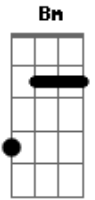

Rio Negro e Solimões - Só Lembranças

Tom: A
Intro: Gbm7 G E A Gb Bm Bm7 E E Dbm Bm

A E
Pra quem vive de saudade
Quando a noite apaga a tarde
É sempre o pior momento
D A A7
Coração se faz viajante
Sem rumo, sem horizonte
E A G A
Nos trilhos do pensamento
D A E A A7
Só lembranças, ficaram em mim
D A E A
Só lembranças do que teve fim

E
Quem perde a pessoa amada
E D
Se perde nas madrugadas
D A G A
No silêncio das esquinas
D A
Depois de uma despedida
E
Entre o coração e a vida
E A G A
A saudade é uma cortina
D A E Gbm E
Só lembranças, ficaram em mim
D A E A
Só lembranças, do que teve fim
A
Quem perde a pessoa amada...
REFRÃO 4x

Acordes

© ukulele-chords.com

© ukulele-chords.com

© ukulele-chords.com

© ukulele-chords.com

© ukulele-chords.com

© ukulele-chords.com

© ukulele-chords.com

ukulele-chords.com

© ukulele-chords.com

© ukulele-chords.com

© ukulele-chords.com