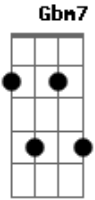

© ukulele-chords.com