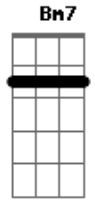

© ukulele-chords.com

© ukulele-chords.com