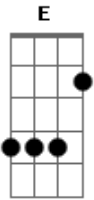

© ukulele-chords.com