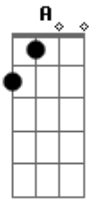

Rio Negro e Solimões - Só Lembranças

Tom: A
Intro: Gbm7 G E A Gb Bm Bm7 E E Dbm Bm

A E
Pra quem vive de saudade
Quando a noite apaga a tarde
É sempre o pior momento
D A A7
Coração se faz viajante
Sem rumo, sem horizonte
E A G A
Nos trilhos do pensamento
D A E A A7
Só lembranças, ficaram em mim
D A E A
Só lembranças do que teve fim

E
Quem perde a pessoa amada
E D
Se perde nas madrugadas
D A G A
No silêncio das esquinas
D A
Depois de uma despedida
E
Entre o coração e a vida
E A G A
A saudade é uma cortina
D A E Gbm E
Só lembranças, ficaram em mim
D A E A
Só lembranças, do que teve fim
A
Quem perde a pessoa amada...
REFRÃO 4x

Acordes

© ukulele-chords.com