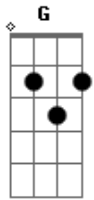

© ukulele-chords.com