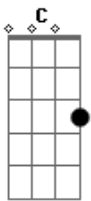

Rio Negro e Solimões - Refém da Madrugada

tom:

Intro: C G C C

[Refrão]

C G
Sou mais um refém da madrugada
F G
Bebendo por um amor que eu apostei tudo
C
Mas não deu em nada

[Primeira Parte]

C G
E tarde já é madrugada
Dm G C
A cidade está em silêncio
G
Não tem mais ninguém na rua
Dm G C Am
Só eu nesse bar bebendo
Dm
Tô com medo de voltar pra casa
F C Am
Porque sei que a solidão lá me espera

[Pré-Refrão]

Dm
A saudade também mora lá
F G
E a noite ela vira fera

[Refrão]

C G
Sou mais um refém da madrugada
F G
Bebendo por um amor que eu apostei tudo
C

Mas não deu em nada

G F
Uouo, uouo
G C
Mas não deu em nada

(G F G C)

[Pré-Refrão]

Dm
A saudade também mora lá
F G
E a noite ela vira fera

[Refrão]

C G
Sou mais um refém da madrugada
F G
Bebendo por um amor que eu apostei tudo
C
Mas não deu em nada
G
Uouo

C G
Sou mais um refém da madrugada
F G
Bebendo por um amor que eu apostei tudo

Mas não deu em nada

G F
Uouo, uouo
G C
Mas não deu em nada

G F
Uouo, uouo
G C G C
Mais um refém da madrugada

Acordes

© ukulele-chords.com