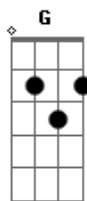

Rio Negro e Solimões - Refém da Madrugada

tom:

Intro: C G C C

[Refrão]

C G
Sou mais um refém da madrugada
F G
Bebendo por um amor que eu apostei tudo
C
Mas não deu em nada

[Primeira Parte]

C G
E tarde já é madrugada
Dm G C
A cidade está em silêncio
G
Não tem mais ninguém na rua
Dm G C Am
Só eu nesse bar bebendo
Dm
Tô com medo de voltar pra casa
F C Am
Porque sei que a solidão lá me espera

C
Mas não deu em nada

G F
Uouo, uouo
G C
Mas não deu em nada

G F
Uouo, uouo
G C G C
Mais um refém da madrugada

Acordes

© ukulele-chords.com

© ukulele-chords.com

© ukulele-chords.com

© ukulele-chords.com