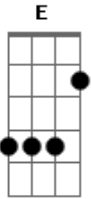

© ukulele-chords.com