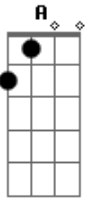

© ukulele-chords.com