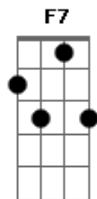

© ukulele-chords.com