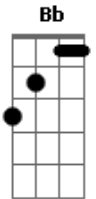

© ukulele-chords.com