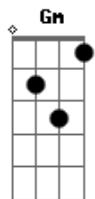

© ukulele-chords.com