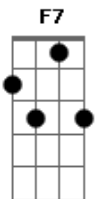

© ukulele-chords.com