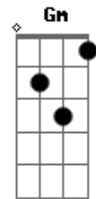

© ukulele-chords.com