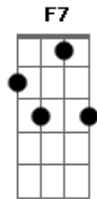

© ukulele-chords.com