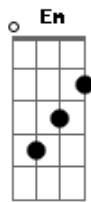

© ukulele-chords.com