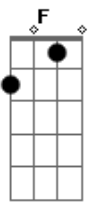

© ukulele-chords.com