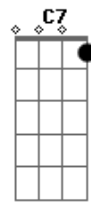

© ukulele-chords.com