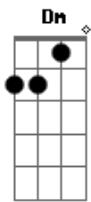

© ukulele-chords.com