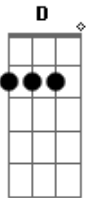

© ukulele-chords.com