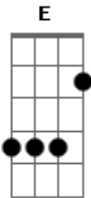

© ukulele-chords.com

© ukulele-chords.com