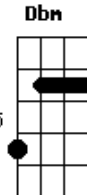

© ukulele-chords.com