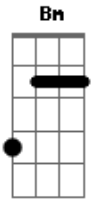

© ukulele-chords.com