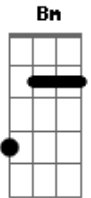

© ukulele-chords.com