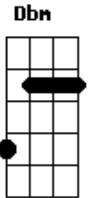

© ukulele-chords.com