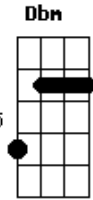

ukulele-chords.com