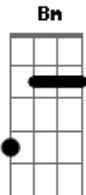

© ukulele-chords.com