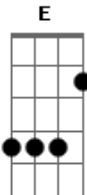

© ukulele-chords.com