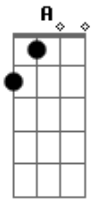

Rio Negro e Solimões - O Carro Dela Quebrou

Tom: A

(intro) A E Bm E A (D E A)

A
Saí numa balada pra me divertir
Curtir uma noitada e me distrair E
Logo na chegada alguém me olhou Bm
Não sei o que aconteceu E
Coração disparou Bm A (D E A)
Foi algo diferente que eu nunca senti E
A
Rolou uma paquera
Troca de olhar
Daquelas que acontecem de se apaixonar E
Não deu prá entender o que aconteceu Bm
Ela foi embora nem tchau me deu E
Prá casa mais cedo resolvi voltar D E A A7
D
Eu nem rodei um quarteirão

Alguém me acenou a mão A
Piscar ligado E
Quando olhei eu não acreditei D A A7
Frio na barriga um suador D
O coração acelerou A
Era a moça da balada que eu gamei D E A
A
O carro dela quebrou D (D Dbm Bm)
Prá ajudar eu parei E
Ofereci carona ela aceitou Bm E
O seu olhar no meu estacionou D E A
Naquela noite eu me apaixonei
A
O carro dela quebrou D (D Dbm Bm)
Foi o destino quem quis E
Deu sinal verde pro meu coração Bm E
Entrou rasgando pela contramão D E A
Nas curvas do seu corpo eu sou feliz

Acordes

© ukulele-chords.com