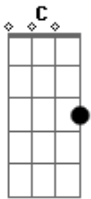

Rio Negro e Solimões - Nosso Filme

Tom: C

Dm F C G Estou sozinho a muito tempo esperando . Você voltar.. Dm C F G O tempo passa o mundo gira .E eu aqui parado No mesmo lugar. C Dm G F Nas ruas e avenidas eu procuro o seu rosto Entre os faróis. F C G Você se foi e com o tempo esqueceu de pensar em nós, Bb C Porque será que nossa historia não merecere. Um final feliz, Bb C Porque será que nesse filme eu me dei mal E não fiquei com a atriz, C G Dm F E sem você, Eu me perco no caminho Sou ave sem ninho Sem onde pousar	C G E sem você, Sou a madrugada fria, Sem a luz do dia, Pra iluminar C G Dm F Eu sem você, Não sei .. me achar. C G Dm F Eu sem você, Não sei .. me achar. Bb F C Porque será que nossa historia não merece, Um final feliz, Bb F C Porque será que nesse filme eu me dei mal e não fiquei com a atriz. C G Dm F E sem você, Eu me perco no caminho Sou ave sem ninho Sem onde pousar C G Dm F E sem você Sou a madrugada fria Sem a luz do dia pra iluminar (2x) C G Dm F Eu sem você, Não sei .. me achar (3x)

Acordes

© ukulele-chords.com