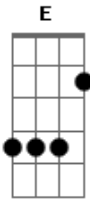

© ukulele-chords.com