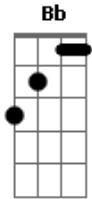

© ukulele-chords.com