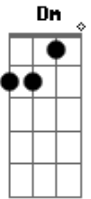

© ukulele-chords.com