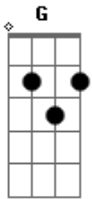

© ukulele-chords.com