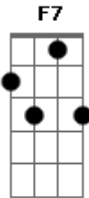

# Rio Negro e Solimões - Noite

tom:

Intro: F

F  
Quando a noite vem

B C  
Pensando em alguém

F  
Sigo o meu caminho

F  
Vou caminhando em vão

B C  
Cruzo a multidão

F F7  
Mas estou sozinho

B (F) B  
A lembrança

F C  
Sempre me alcança

F F7  
Aumentando o meu sofrer

B F  
O pranto molha o meu rosto

C  
Nafragado num desgosto

F C  
Sinto a vida escurecer

F (B) F  
Noite, porque que a noite

## Acordes

© ukulele-chords.com

© ukulele-chords.com

© ukulele-chords.com

© ukulele-chords.com

A dor da saudade é mais forte

Noite, sua escuridão em meu coração

F C  
Presumisse a morte