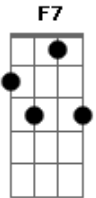

Rio Negro e Solimões - Noite

tom:

Intro: F

F
Quando a noite vem

B C
Pensando em alguém

F
Sigo o meu caminho

F
Vou caminhando em vão

B C
Cruzo a multidão

F F7
Mas estou sozinho

B (F) B
A lembrança

F C
Sempre me alcança

F F7
Aumentando o meu sofrer

B F
O pranto molha o meu rosto

C
Nafragado num desgosto

F C
Sinto a vida escurecer

F (B) F
Noite, porque que a noite

Acordes

© ukulele-chords.com

© ukulele-chords.com

© ukulele-chords.com

© ukulele-chords.com

A dor da saudade é mais forte

Noite, sua escuridão em meu coração

F C
Presumisse a morte