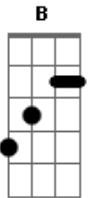

© ukulele-chords.com