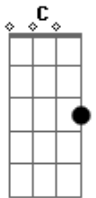

© ukulele-chords.com