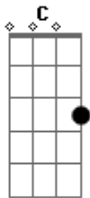

© ukulele-chords.com