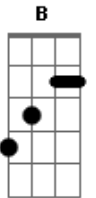

© ukulele-chords.com