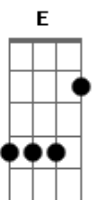

© ukulele-chords.com