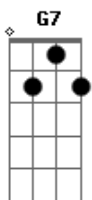

© ukulele-chords.com