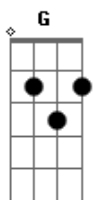

Rio Negro e Solimões - No Fim Desta Estrada

Tom: G
Intro: dução - C D G C Am7 D C G

G C G D
Te procurei pela cidade
C D
Em cada rua em cada esquina
G
Eu te busquei
D
Te procurei entre o céu e o mar
C D G G7
Em nenhum lugar eu pude te encontrar.

Refrão

C G D Em
Na minha saudade e na lembrança

D C G
Posso te ouvir, posso te ver

C G D Em
Se ainda me resta alguma esperança
D C D G
No fim desta estrada eu vou estar com você.

G C D
Parece distante a felicidade
C D G E G
É como a água que escorre pelas mãos
G C G
Pode estar perto
D
Onde, eu não sei
C D G C G
É mistério que aflinge o coração.

Refrão

Acordes

© ukulele-chords.com