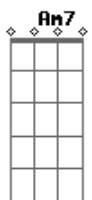

© ukulele-chords.com