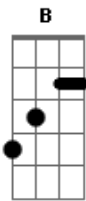

© ukulele-chords.com