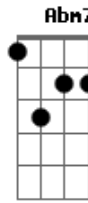

Bm7
© ukulele-chords.com

Abm7
© ukulele-chords.com