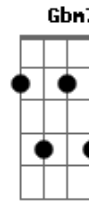

# Rio Negro e Solimões - Não Tô Nem Ai

Tom: E

Intro: dução - E A

E A B  
Ela sempre vai e volta  
E E E  
Abusa do meu coração  
A B  
Mais eu já estou cansado  
E  
De ser brinquedo em suas mãos  
Bm7 E A B  
Outra vez ela se foi  
Abm7 Dbm7  
Sem motivo, sem razão  
Gbm7  
Mais eu não estou a fim

B7 E  
De encarar a solidão.  
E se ela não voltar  
B7  
Eu não to nem ai  
Eu vou pro bailão  
E  
Vou me divertir Refrão  
Vou beber cerveja.  
B7  
E arrumar outra paixão  
Vou ficar doidão  
E  
Vou ficar doidão.  
Solo - E B7 E B7 E (2x)

## Acordes

E  
© ukulele-chords.com

A  
© ukulele-chords.com

B  
© ukulele-chords.com

Bm7  
© ukulele-chords.com

Abm7  
© ukulele-chords.com

Dbm7  
© ukulele-chords.com

Gbm7  
© ukulele-chords.com