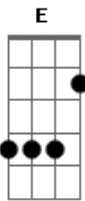

Rio Negro e Solimões - Não Tô Nem Ai

Tom: E

Intro: dução - E A

E A B
Ela sempre vai e volta
E E E
Abusa do meu coração
A B
Mais eu já estou cansado
E
De ser brinquedo em suas mãos
Bm7 E A B
Outra vez ela se foi
Abm7 Dbm7
Sem motivo, sem razão
Gbm7
Mais eu não estou a fim

B7 E
De encarar a solidão.
E se ela não voltar
B7
Eu não to nem ai
Eu vou pro bailão
E
Vou me divertir Refrão
Vou beber cerveja.
B7
E arrumar outra paixão
Vou ficar doidão
E
Vou ficar doidão.
Solo - E B7 E B7 E (2x)

Acordes