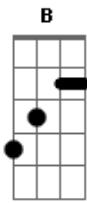

A
© ukulele-chords.com

B
© ukulele-chords.com