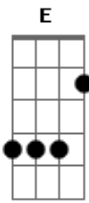

Rio Negro e Solimões - Não Tô Nem Ai

Tom: E

Intro: dução - E A

E A B
Ela sempre vai e volta
E E E
Abusa do meu coração
A B
Mais eu já estou cansado
E
De ser brinquedo em suas mãos
Bm7 E A B
Outra vez ela se foi
Abm7 Dbm7
Sem motivo, sem razão
Gbm7
Mais eu não estou a fim

B7 E
De encarar a solidão.
E se ela não voltar
B7
Eu não to nem ai
Eu vou pro bailão
E
Vou me divertir Refrão
Vou beber cerveja.
B7
E arrumar outra paixão
Vou ficar doidão
E
Vou ficar doidão.
Solo - E B7 E B7 E (2x)

Acordes

E
© ukulele-chords.com