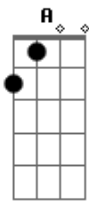

E
© ukulele-chords.com

A
© ukulele-chords.com