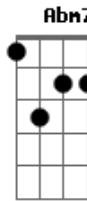

© ukulele-chords.com