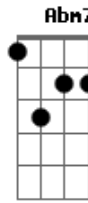

# Rio Negro e Solimões - Não Tô Nem Ai

Tom: E

Intro: dução - E A

E A B  
Ela sempre vai e volta  
E E E  
Abusa do meu coração  
A B  
Mais eu já estou cansado  
E  
De ser brinquedo em suas mãos  
Bm7 E A B  
Outra vez ela se foi  
Abm7 Dbm7  
Sem motivo, sem razão  
Gbm7  
Mais eu não estou a fim

B7 E  
De encarar a solidão.  
E se ela não voltar  
B7  
Eu não to nem ai  
Eu vou pro bailão  
E  
Vou me divertir Refrão  
Vou beber cerveja.  
B7  
E arrumar outra paixão  
Vou ficar doidão  
E  
Vou ficar doidão.  
Solo - E B7 E B7 E (2x)

## Acordes

E  
© ukulele-chords.com

A  
© ukulele-chords.com

B  
© ukulele-chords.com

Bm7  
© ukulele-chords.com

Abm7  
© ukulele-chords.com

Dbm7  
© ukulele-chords.com

Gbm7  
© ukulele-chords.com