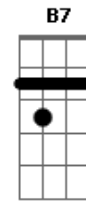

© ukulele-chords.com