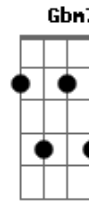

Dbm7
© ukulele-chords.com

Gbm7
© ukulele-chords.com