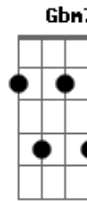

© ukulele-chords.com