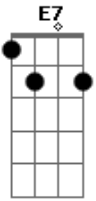

Rio Negro e Solimões - Minha Serenata

Tom: A

(intro) A E7 A E7 A E7 A

A E7 A E7 D A
 Nesta rua deserta e calma no silêncio da madrugada
 E7 D A E7
 Eu canto esta serenata para ti, oh minha amada.
 A E7 A E7 D A
 Não sei se estás dormindo ou se estás acordada
 E7 D A
 Somente com meu violão
 E7 D E7 A
 Ofereço-te esta canção nesta noite enluarada.

D
 Você sabe mulher, você sabe
 A
 O motivo que vivo cantando.
 E7
 Você sabe mulher, você sabe
 A

Porque às vezes canto chorando.

(A E7 A E7 A E7 A)

A E7 A E7 D A
 Meu bem se estás ouvindo, acenda a luz de fora
 E7 D A E7
 Venha me ver na janela, abrace, me beija agora
 A E7 A E7 D A
 Estrela do infinito que brilha no romper da aurora
 E7 D A
 A ti darei minha vida
 E7 D E7 A
 E tenho esperança querida que serás minha senhora.

D
 Você sabe mulher, você sabe
 A
 O motivo que vivo cantando.
 E7
 Você sabe mulher, você sabe
 A E7 A
 Porque às vezes canto chorando. (2x)

Acordes

© ukulele-chords.com

© ukulele-chords.com

© ukulele-chords.com