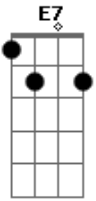

# Rio Negro e Solimões - Minha Serenata

Tom: A

(intro) A E7 A E7 A E7 A

A E7 A E7 D A  
 Nesta rua deserta e calma no silêncio da madrugada  
 E7 D A E7  
 Eu canto esta serenata para ti, oh minha amada.  
 A E7 A E7 D A  
 Não sei se estás dormindo ou se estás acordada  
 E7 D A  
 Somente com meu violão  
 E7 D E7 A  
 Ofereço-te esta canção nesta noite enluarada.

D  
 Você sabe mulher, você sabe  
 A  
 O motivo que vivo cantando.  
 E7  
 Você sabe mulher, você sabe  
 A

Porque às vezes canto chorando.

(A E7 A E7 A E7 A )

A E7 A E7 D A  
 Meu bem se estás ouvindo, acenda a luz de fora  
 E7 D A E7  
 Venha me ver na janela, abrace, me beija agora  
 A E7 A E7 D A  
 Estrela do infinito que brilha no romper da aurora  
 E7 D A  
 A ti darei minha vida  
 E7 D E7 A  
 E tenho esperança querida que serás minha senhora.

D  
 Você sabe mulher, você sabe  
 A  
 O motivo que vivo cantando.  
 E7  
 Você sabe mulher, você sabe  
 A E7 A  
 Porque às vezes canto chorando. (2x)