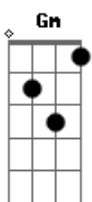

Rio Negro e Solimões - Laço da paixão

Tom: F

Intro: F C7 F Bb F C7 F

Aceitar o seu adeus, tudo bem

Difícil é suportar as conseqüências

O desprezo não é fácil pra ninguém

Não consigo conviver com a sua ausência

Segunda parte

Mas se esta a sua vontade

Pode ir, aceitarei a despedida

Se não sou parte da sua felicidade

Também não quero atrapalhar a sua vida

O amor não deve ser uma prisão

Nem mesmo o laço da paixão

Pode impedir a liberdade

Rufle as asas, vá pousar em outro ninho

Mas não deixe em meu caminho

Os rastros tristes da saudade

Acordes

© ukulele-chords.com

© ukulele-chords.com

© ukulele-chords.com

© ukulele-chords.com