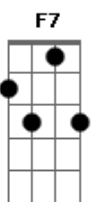

© ukulele-chords.com