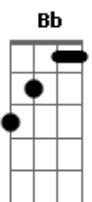

Rio Negro e Solimões - Laço da paixão

Tom: F

Intro: F C7 F Bb F C7 F

Aceitar o seu adeus, tudo bem

Difícil é suportar as conseqüências

O desprezo não é fácil pra ninguém

Não consigo conviver com a sua ausência

Segunda parte

Mas se esta a sua vontade

Pode ir, aceitarei a despedida

Se não sou parte da sua felicidade

Também não quero atrapalhar a sua vida

O amor não deve ser uma prisão

Nem mesmo o laço da paixão

Pode impedir a liberdade

Rufle as asas, vá pousar em outro ninho

Mas não deixe em meu caminho

Os rastros tristes da saudade

Acordes

© ukulele-chords.com

© ukulele-chords.com

© ukulele-chords.com

© ukulele-chords.com