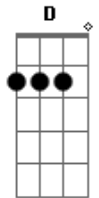

Rio Negro e Solimões - Ki Loucura

Tom: D

Pai...ção pura
D G D A
Ki lou...cura

D G
Para tudo essa garota abalou

D
Minha emoção

To na coleira to na dela
G D
É de pirar o coração

A
Agora assim
Achei minha cara metade
D

To xonadão

A
Agora assim
Achei minha cara metade
D

To xonadão

[Refrão]

D G

Tava sozinho procurando companhia

D
Sem direção
Ganhei na sena

G
Quando ela se atirou

D
Foi sem noção

A
Agora assim

G
Achei minha cara metade

D
To xonadão

A
Agora assim

G
Achei minha cara metade

D
To xonadão

[Refrão]

D G
Tava sozinho procurando companhia

D
Sem direção
Ganhei na sena

G
Quando ela se atirou

D
Foi sem noção

Acordes

© ukulele-chords.com