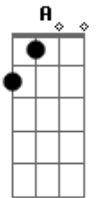

Rio Negro e Solimões - Ki Loucura

Tom: D

Pai...xão pura
 D G D A
 Ki lou...cura

D G
 Para tudo essa garota abalou

D
 Minha emoção

To na coleira to na dela
 G D
 É de pirar o coração

A
 Agora assim
 G
 Achei minha cara metade

D
 To xonadão

A
 Agora assim
 G
 Achei minha cara metade

D
 To xonadão

[Refrão]

D G

Tava sozinho procurando companhia

D
 Sem direção
 Ganhei na sena

G
 Quando ela se atirou

D
 Foi sem noção

A
 Agora assim

G
 Achei minha cara metade

D
 To xonadão

A
 Agora assim

G
 Achei minha cara metade

D
 To xonadão

[Refrão]

D G
 Tava sozinho procurando companhia

D
 Sem direção
 Ganhei na sena

G
 Quando ela se atirou

D
 Foi sem noção

Acordes

© ukulele-chords.com

© ukulele-chords.com

© ukulele-chords.com