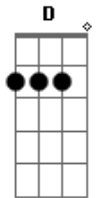

Rio Negro e Solimões - Ki Loucura

Tom: D

Pai...xão pura
D G D A
Ki lou...cura

D G
Para tudo essa garota abalou

D
Minha emoção

To na coleira to na dela
G D
É de pirar o coração

A
Agora assim
G
Achei minha cara metade

D
To xonadão

A
Agora assim
G
Achei minha cara metade

D
To xonadão

[Refrão]

D G

Tava sozinho procurando companhia

D
Sem direção
Ganhei na sena

G
Quando ela se atirou

D
Foi sem noção

A
Agora assim

G
Achei minha cara metade

D
To xonadão

A
Agora assim

G
Achei minha cara metade

D
To xonadão

[Refrão]

D G
Tava sozinho procurando companhia

D
Sem direção
Ganhei na sena

G
Quando ela se atirou

D
Foi sem noção

Acordes

© ukulele-chords.com