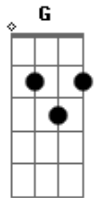

Rio Negro e Solimões - Ki Loucura

Tom: D

Pai...xão pura
 D G D A
 Ki lou...cura

D G
 Para tudo essa garota abalou

D
 Minha emoção

To na coleira to na dela
 G D
 É de pirar o coração

A
 Agora assim
 G
 Achei minha cara metade

D
 To xonadão

A
 Agora assim
 G
 Achei minha cara metade

D
 To xonadão

[Refrão]

D G

Tava sozinho procurando companhia

D
 Sem direção
 Ganhei na sena

G
 Quando ela se atirou

D
 Foi sem noção

A
 Agora assim

G
 Achei minha cara metade

D
 To xonadão

A
 Agora assim

G
 Achei minha cara metade

D
 To xonadão

[Refrão]

D G
 Tava sozinho procurando companhia

D
 Sem direção
 Ganhei na sena

G
 Quando ela se atirou

D
 Foi sem noção

Acordes

© ukulele-chords.com

© ukulele-chords.com

© ukulele-chords.com