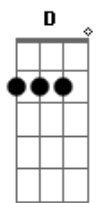

Rio Negro e Solimões - Frio da Madrugada

tom:

Intro: G D A D
D G D

[Primeira Parte]

D A
Sei que você quer voltar
Em A D
Quem sou eu pra recusar?
G
O amor supera tudo
A D
Preciso do teu olhar

A
Não tenha medo da sorte
Em A D
Ela não vai castigar
G
Quem ama sempre perdoa
A D
Por isso vou perdoar

[Refrão]

G
O frio da madrugada
D
Já surrou meu corpo
Nesta cidade
A
Quase fiquei louco
Saudade é fogo
D
E vai queimando aos poucos
O coração

G
Sozinho na madrugada
D
Já briguei com a sorte
Falei com meu Deus
A
Por que não mande a morte?

Sem esse amor
D
Nada mais importa
G D
A vida perde a razão

[Segunda Parte]

A
Não tenha medo da sorte
Em A D
Ela não vai castigar
G
Quem ama sempre perdoa
A D

Acordes

© ukulele-chords.com