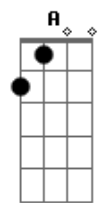

Rio Negro e Solimões - Frio da Madrugada

tom:

Intro: G D A D
D G D

[Primeira Parte]

D A
Sei que você quer voltar
Em A D
Quem sou eu pra recusar?
G
O amor supera tudo
A D
Preciso do teu olhar

A
Não tenha medo da sorte
Em A D
Ela não vai castigar
G
Quem ama sempre perdoa
A D
Por isso vou perdoar

Sem esse amor
D
Nada mais importa
G D
A vida perde a razão

[Segunda Parte]

A
Não tenha medo da sorte
Em A D
Ela não vai castigar
G
Quem ama sempre perdoa
A D

Acordes

© uku.le-le-chords.com

© uku.le-le-chords.com