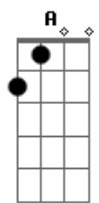

© ukulele-chords.com