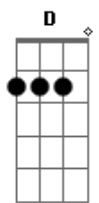

Rio Negro e Solimões - Frio da Madrugada

tom:

Intro: G D A D
D G D

[Primeira Parte]

D A
Sei que você quer voltar
Em A D
Quem sou eu pra recusar?
G
O amor supera tudo
A D
Preciso do teu olhar

A
Não tenha medo da sorte
Em A D
Ela não vai castigar
G
Quem ama sempre perdoa
A D
Por isso vou perdoar

[Refrão]

G
O frio da madrugada
D
Já surrou meu corpo
Nesta cidade
A
Quase fiquei louco
Saudade é fogo
D
E vai queimando aos poucos
O coração

G
Sozinho na madrugada
D
Já briguei com a sorte
Falei com meu Deus
A
Por que não mande a morte?

Sem esse amor
D
Nada mais importa
G D
A vida perde a razão

[Segunda Parte]

A
Não tenha medo da sorte
Em A D
Ela não vai castigar
G
Quem ama sempre perdoa
A D

Acordes

© uku.le-le-chords.com