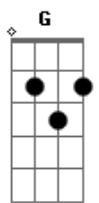

Rio Negro e Solimões - Frio da Madrugada

tom:

Intro: G D A D
D G D

[Primeira Parte]

D A
Sei que você quer voltar
Em A D
Quem sou eu pra recusar?
G
O amor supera tudo
A D
Preciso do teu olhar

A
Não tenha medo da sorte
Em A D
Ela não vai castigar
G
Quem ama sempre perdoa
A D
Por isso vou perdoar

Sem esse amor
D
Nada mais importa
G D
A vida perde a razão

[Segunda Parte]

A
Não tenha medo da sorte
Em A D
Ela não vai castigar
G
Quem ama sempre perdoa
A D

Acordes

© ukulele-chords.com

© ukulele-chords.com