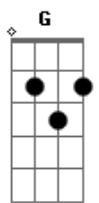

# Rio Negro e Solimões - Frio da Madrugada

tom:

Intro: G D A D  
D G D

[Primeira Parte]

D A  
Sei que você quer voltar  
Em A D  
Quem sou eu pra recusar?  
G  
O amor supera tudo  
A D  
Preciso do teu olhar

G  
Sozinho na madrugada  
D  
Já briguei com a sorte  
Falei com meu Deus  
A  
Por que não mande a morte?

Sem esse amor  
D  
Nada mais importa  
G D  
A vida perde a razão

[Segunda Parte]

A  
Não tenha medo da sorte  
Em A D  
Ela não vai castigar  
G  
Quem ama sempre perdoa  
A D