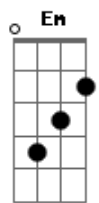

© ukulele-chords.com

Por isso vou perdoar

[Refrão]

G
O frio da madrugada
D
Já surrou meu corpo
Nesta cidade
A
Quase fiquei louco
Saudade é fogo
D
E vai queimando aos poucos
O coração

G
Sozinho na madrugada
D
Já briguei com a sorte
Falei com meu Deus
A
Por que não mande a morte?

Sem esse amor
D
Nada mais importa
G D
A vida perde a razão

G
O frio da madrugada
D
Já surrou meu corpo

Nesta cidade
A
Quase fiquei louco
Saudade é fogo
D
E vai queimando aos poucos
O coração

G
Sozinho na madrugada
D
Já briguei com a sorte
Falei com meu Deus
A
Por que não mande a morte?

Sem esse amor
D
Nada mais importa
G D
A vida perde a razão

[Final] G D A D
G D A
D G D