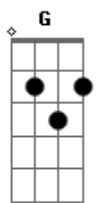

Rio Negro e Solimões - Frio da Madrugada

tom:

Intro: G D A D
D G D

[Primeira Parte]

D A
Sei que você quer voltar
Em A D
Quem sou eu pra recusar?
G
O amor supera tudo
A D
Preciso do teu olhar

A
Não tenha medo da sorte
Em A D
Ela não vai castigar
G
Quem ama sempre perdoa
A D
Por isso vou perdoar

Sem esse amor
D
Nada mais importa
G D
A vida perde a razão

[Segunda Parte]

A
Não tenha medo da sorte
Em A D
Ela não vai castigar
G
Quem ama sempre perdoa
A D

Acordes

© uku.le-le-chords.com

© uku.le-le-chords.com