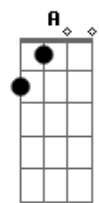

Rio Negro e Solimões - Frio da Madrugada

tom:

Intro: G D A D
D G D

[Primeira Parte]

D A
Sei que você quer voltar
Em A D
Quem sou eu pra recusar?
G
O amor supera tudo
A D
Preciso do teu olhar

A
Não tenha medo da sorte
Em A D
Ela não vai castigar
G
Quem ama sempre perdoa
A D
Por isso vou perdoar

Sem esse amor
D
Nada mais importa
G D
A vida perde a razão

[Segunda Parte]

A
Não tenha medo da sorte
Em A D
Ela não vai castigar
G
Quem ama sempre perdoa
A D

Acordes

© ukulele-chords.com

© ukulele-chords.com