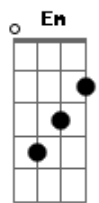

© uku.le-le-chords.com

Por isso vou perdoar

[Refrão]

G
O frio da madrugada
D
Já surrou meu corpo
Nesta cidade
A
Quase fiquei louco
Saudade é fogo
D
E vai queimando aos poucos
O coração

G
Sozinho na madrugada
D
Já briguei com a sorte
Falei com meu Deus
A
Por que não mande a morte?

Sem esse amor
D
Nada mais importa
G D
A vida perde a razão

G
O frio da madrugada
D
Já surrou meu corpo

Nesta cidade
A
Quase fiquei louco
Saudade é fogo
D
E vai queimando aos poucos
O coração

G
Sozinho na madrugada
D
Já briguei com a sorte
Falei com meu Deus
A
Por que não mande a morte?

Sem esse amor
D
Nada mais importa
G D
A vida perde a razão

[Final] G D A D
G D A
D G D