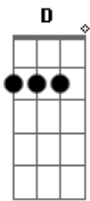

Rio Negro e Solimões - Frio da Madrugada

Tom: D

Sei que você quer voltar ^D
Quem sou eu pra recusar ^{Em} ^A ^D ^D
O amor supera tudo ^{D7} ^G
Preciso do teu olhar ^A ^D
Não tenha medo da sorte ^A
Ela não vai castigar ^{Em} ^A ^D
Quem ama sempre perdoa ^{D7} ^G
^A ^D

Por isso vou perdoar

Refrão:

O frio da madrugada já surrou meu corpo ^D
Nesta cidade quase fiquei louco ^{A7}
Saudade é fogo e vai queimando aos poucos ^D
O coração ^{D7}
Sozinho na madrugada já briguei com a sorte ^D
Falei com meu Deus por que não mande a morte ^{A7}
Sem esse amor nada mais importa a vida perde a razão ^D ^G ^D

Acordes