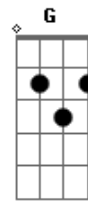

© ukulele-chords.com