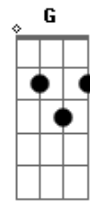

© ukulele-chords.com