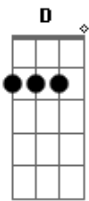

Rio Negro e Solimões - Frio da Madrugada

Tom: D

Sei que você quer voltar ^D
Quem sou eu pra recusar ^{Em} ^A ^D ^D
O amor supera tudo ^{D7} ^G
Preciso do teu olhar ^A ^D
Não tenha medo da sorte ^A
Ela não vai castigar ^{Em} ^A ^D
Quem ama sempre perdoa ^{D7} ^G
^A ^D

Por isso vou perdoar

Refrão:
O frio da madrugada já surrou meu corpo ^D
Nesta cidade quase fiquei louco ^{A7}
Saudade é fogo e vai queimando aos poucos ^D
O coração ^{D7}
Sozinho na madrugada já briguei com a sorte ^D
Falei com meu Deus por que não mande a morte ^{A7}
Sem esse amor nada mais importa a vida perde a razão ^D ^G ^D

Acordes