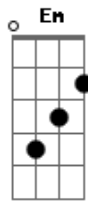

© ukulele-chords.com