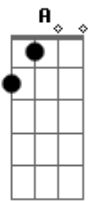

© ukulele-chords.com