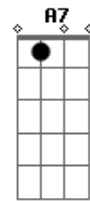

© ukulele-chords.com