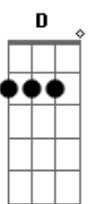

© ukulele-chords.com