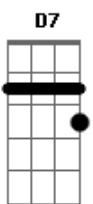

© ukulele-chords.com