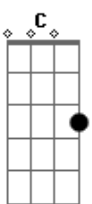

© ukulele-chords.com