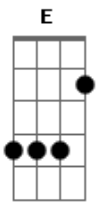

Rio Negro e Solimões - E Se Ela Não Voltar Eu Não To Nem Aí

Tom: E

(intro) E

E A B7
Ela sempre vai e volta
E
Abusa do meu coração
A B7
Mas eu já estou cansado
E Dbm
De ser brincado em suas mãos
A
Outra vez ela se foi
E Dbm
Sem motivo, sem razão

B7 Gbm B7
Mas eu não estou a fim
E
De encarar a solidão
(refrão)
E B7
E se ela não voltar eu não tô nem aí,
E
Eu vô pro bailão, vô me divertir,
B7
Vou beber cerveja e arrumar outra paixão,
E
Vou ficar doidão, vou ficar doidão. (2x)
(repete tudo)

Acordes

© ukulele-chords.com