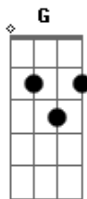

A garça dá meia volta

D

E senta na beira da praia

E o cuitelinho não gosta

G

Que o botão de rosa caia

Ai, ai, ai

Uh UH UH UH UH UH UH UH

Uh UH UH

Aí quando eu vim de minha terra

D

Despedi da parentaia

G

Eu passei em Mato Grosso

D

Entrei em terras paraguaia

Lá tinha revolução

Acordes

© ukulele-chords.com

© ukulele-chords.com

© ukulele-chords.com

Enfrentei fortes batalha, ai, ai, ai

Bis

Uh UH UH UH UH UH UH UH