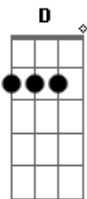

A garça dá meia volta

D

E senta na beira da praia

E o cuitelinho não gosta

G

Que o botão de rosa caia

Ai, ai, ai

Uh UH UH UH UH UH UH UH

Uh UH UH

Aí quando eu vim de minha terra

D

Despedi da parentaia

G

Eu passei em Mato Grosso

D

Entrei em terras paraguaia

Lá tinha revolução

Acordes

© ukulele-chords.com

© ukulele-chords.com

© ukulele-chords.com

Enfrentei fortes batalha, ai, ai, ai

Bis

Uh UH UH UH UH UH UH UH