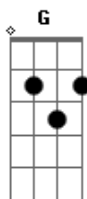

A garça dá meia volta

D

E senta na beira da praia

E o cuitelinho não gosta

G

Que o botão de rosa caia

Ai, ai, ai

Uh UH UH UH UH UH UH UH

Uh UH UH

Aí quando eu vim de minha terra

D

Despedi da parentaia

G

Eu passei em Mato Grosso

D

Entrei em terras paraguaia

Lá tinha revolução

Acordes

© ukulele-chords.com

© ukulele-chords.com

© ukulele-chords.com

Enfrentei fortes batalha, ai, ai, ai

Bis

Uh UH UH UH UH UH UH UH