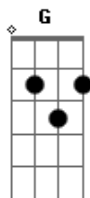

© ukulele-chords.com

© ukulele-chords.com