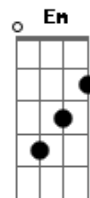

© ukulele-chords.com

© ukulele-chords.com