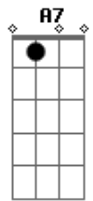

Rio Negro e Solimões - Clube do batidão

Tom: A

Solo: A, E, A

^A
A Quem quer entrar pro clube do Batidão, tem que fazer a festa e fugir de confusão.

^A
A Quem quer entrar pro clube do Batidão, tem que ser arrojado e agêntar a pressão. D.E.A.

^A
Só na Pressão, Só na Pressão, Só na Pressão vai bombeando o coração.

^E ^A ^D ^E ^A
Tem muito Amor, Muita Paixão, Só na Pressão no Clube do Batidão. 2x.

Acordes

© ukulele-chords.com

© ukulele-chords.com