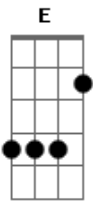

Rio Negro e Solimões - Clube do batidão

Tom: A

Solo: A, E, A

^A
A Quem quer entrar pro clube do Batidão, tem que fazer a festa e fugir de confusão.

^A
A Quem quer entrar pro clube do Batidão, tem que ser arrojado e agêntar a pressão. D.E.A.

^A
se chover nós toma chuva nós nunca foge da arraia. ^E

^A
Se o sol tiver rachando nós toma banho de praia.

^A ^{A7} ^D
Se a nossa casa cair, vamos todos pro bailão.

^A ^E ^A ^E ^D
Pra fazer um terremoto no som desse Batidão.

^A
Só na Pressão, Só na Pressão, Só na Pressão vai bombeando o coração.

^E ^A ^D ^E ^A
Tem muito Amor, Muita Paixão, Só na Pressão no Clube do Batidão. 2x.

Acordes

© ukulele-chords.com

© ukulele-chords.com