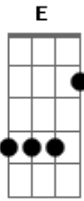

Rio Negro e Solimões - Clube do batidão

Tom: A

Solo: A, E, A

Quem quer entrar pro clube do Batidão, tem que fazer a festa e fugir de confusão.

Quem quer entrar pro clube do Batidão, tem que ser arrojado e agêntar a pressão. D.E.A.

se chover nós toma chuva nós nunca foge da arraia.

Se o sol tiver rachando nós toma banho de praia.

Se a nossa casa cair, vamos todos pro bailão.

Pra fazer um terremoto no som desse Batidão.

Só na Pressão, Só na Pressão, Só na Pressão vai bombeando o coração.

Tem muito Amor, Muita Paixão, Só na Pressão no Clube do Batidão. 2x.

Acordes

© ukulele-chords.com

© ukulele-chords.com

© ukulele-chords.com

© ukulele-chords.com