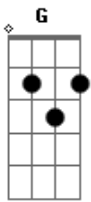

Rio Negro e Solimões - Casa, comida

Tom: G

Intr: G D C D G D (2x)

^G
Casa comigo que eu te dou
^D
Casa, comida e roupa lavada
^C
Eu paro de beber, de fumar
^D ^G ^D
E prometo não chegar de madrugada
^G
Casa comigo que eu te dou
^D
Casa, comida e roupa lavada
^C

Eu paro de beber, de fumar
^D ^G ^D
E só contigo eu caio numa balada
^G ^D
Demorou, bater na minha vida um amor assim
^C
Que sabe dar carinho e cuidar de mim
^G ^D
E trouxe tanta paz pro meu coração
^G ^D
Demorou, agora sou uma vítima da sua teia
^C
Paixão alucinada que corre na veia
^D ^G ^D
Deu um tiro certo em minha solidão

Acordes

© ukulele-chords.com