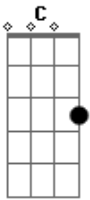

Rio Negro e Solimões - Carro velho

Tom: C
Intro: G-C-G-C-G-C-G-C-C7

Meu carro velho está abandonado, e os bois cançados
de trabalhar, e eu também perdi a força pro trabalho
meus cabelos branquearam eu fiquei o tempo

foi,quanta saudade da quele tempo que foi, do velho
carro de boi que eu vivia a carrear, resta somente uma
pequena lembrança, se revivo a minha infância, faço
tudo pra não chorar.

(Intro: G-C-G-C-G-C-G-C-C7
(Reptir a música mais uma vez do inicio até o final)

Acordes

© ukulele-chords.com