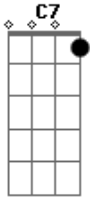

© ukulele-chords.com