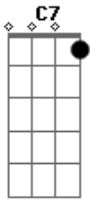

© ukulele-chords.com