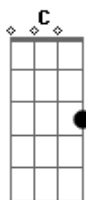

© ukulele-chords.com