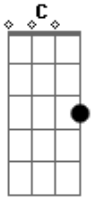

© ukulele-chords.com

© ukulele-chords.com