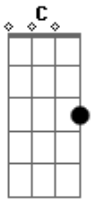

© ukulele-chords.com

© ukulele-chords.com