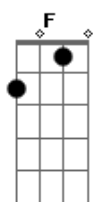

Rio Negro e Solimões - Amor Desencontrado

Tom: **F**

Intro: dução - **F Bb C F Dm Gm Bb C F Bb C F**

F **C**
Sai de casa a noite passada.

Bb **F**
Entrei numa parada amarrei uma fogueira

C
Ela veio no meu pensamento.

Bb **F** **Bb F**
Pensei naquele momento em fazer besteira

Bb
Peguei o carro fui em sua direção parei em frente ao seu portão

F
Meti a mão na buzina.

C

C7

Não demorou ela saiu pra fora me mandou embora

F **Bb**
Vai vê se eu to na esquina.

C
Sai acelerado o som do carro ligado.

C7
Coração desesperado

F **F7**
Que paixão mal resolvida.

Refrão

Bb
Esse amor desencontrado

C7
Ta me deixando pirado

F
Bagunçando minha vida.

Acordes