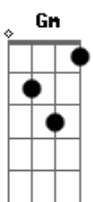

© ukulele-chords.com