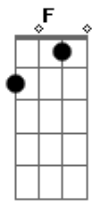

Rio Negro e Solimões - Amor Desencontrado

Tom: **F**

Intro: dução - **F Bb C F Dm Gm Bb C F Bb C F**

F **C**
Sai de casa a noite passada.

Bb **F**
Entrei numa parada amarrei uma fogueira

C
Ela veio no meu pensamento.

Bb **F** **Bb F**
Pensei naquele momento em fazer besteira

Bb
Peguei o carro fui em sua direção parei em frente ao seu portão

F
Meti a mão na buzina.

C

C7

Não demorou ela saiu pra fora me mandou embora

F **Bb**
Vai vê se eu to na esquina.

C
Sai acelerado o som do carro ligado.

C7
Coração desesperado

F **F7**
Que paixão mal resolvida.

Refrão

Bb
Esse amor desencontrado

C7
Ta me deixando pirado

F
Bagunçando minha vida.

Acordes