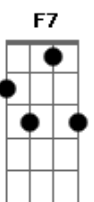

© ukulele-chords.com