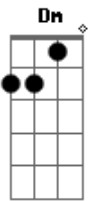

© ukulele-chords.com

© ukulele-chords.com