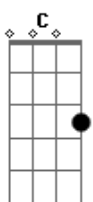

© ukulele-chords.com