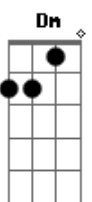

© ukulele-chords.com