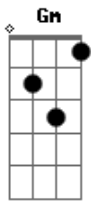

Rio Negro e Solimões - Amor Desencontrado

Tom: **F**

Intro: dução - **F Bb C F Dm Gm Bb C F Bb C F**

F **C**
Sai de casa a noite passada.

Bb **F**
Entrei numa parada amarrei uma fogueira

C
Ela veio no meu pensamento.

Bb **F** **Bb F**
Pensei naquele momento em fazer besteira

Bb
Peguei o carro fui em sua direção parei em frente ao seu portão

F
Meti a mão na buzina.

C

C7

Não demorou ela saiu pra fora me mandou embora

F **Bb**
Vai vê se eu to na esquina.

C
Sai acelerado o som do carro ligado.

C7
Coração desesperado

F **F7**
Que paixão mal resolvida.

Refrão

Bb
Esse amor desencontrado

C7
Ta me deixando pirado

F
Bagunçando minha vida.

Acordes

© ukulele-chords.com

© ukulele-chords.com

© ukulele-chords.com

© ukulele-chords.com

© ukulele-chords.com

© ukulele-chords.com

© ukulele-chords.com