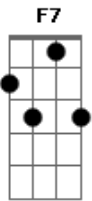

© ukulele-chords.com