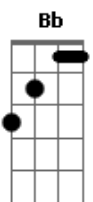

© ukulele-chords.com

© ukulele-chords.com