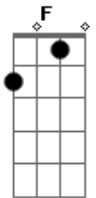

Rio Negro e Solimões - Alqueirão de Saudade

tom:

Intro: **Bb** **C** **F** **C**
Bb **F** **Gm** **F**

Só ficou eu e um alqueirão de saudade

Depois da briga ela tocou pra cidade

Aqui na roça pairou uma tristeza

Bb **F**
Sem ela eu fiquei sem chão

Dm **C**
Perdi as rédeas desse amor

Bb
E ela abriu a porteira e foi embora

C
Do meu coração

F **C** **Bb** **F**
Eu sou um bruto do coração mole

C **Bb**
E nessa vida sem ela é só saudade

F
E uns gole

Bb **F**
Solidão aqui no mato é feito geada

C **F** **Gm**
Quando não queima,mata

Bb **F**
Solidão aqui no mato é feito geada

C **Bb** **F**
Quando não queima,mata

Acordes

© ukulele-chords.com

© ukulele-chords.com