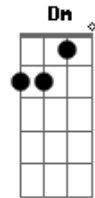

Rio Negro e Solimões - Alqueirão de Saudade

tom:

Intro: Bb C F C
Bb F Gm F

Só ficou eu e um alqueirão de saudade

Depois da briga ela tocou pra cidade

Aqui na roça pairou uma tristeza

Parece que tudo perdeu a beleza

Bb F
Solidão aqui no mato é feito geada

C Bb F
Quando não queima,mata

Acordes

© ukulele-chords.com

© ukulele-chords.com

© ukulele-chords.com

© ukulele-chords.com

© ukulele-chords.com