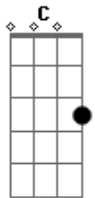

Rio Negro e Solimões - Alqueirão de Saudade

tom:

Intro: **Bb** **C** **F** **C**
Bb **F** **Gm** **F**

Só ficou eu e um alqueirão de saudade

Depois da briga ela tocou pra cidade

Aqui na roça pairou uma tristeza

Bb **F**
Sem ela eu fiquei sem chão

Dm **C**
Perdi as rédeas desse amor

Bb
E ela abriu a porteira e foi embora

C
Do meu coração

F **C** **Bb** **F**
Eu sou um bruto do coração mole

C **Bb**
E nessa vida sem ela é só saudade

F
E uns gole

Bb **F**
Solidão aqui no mato é feito geada

C **F** **Gm**
Quando não queima,mata

Bb **F**
Solidão aqui no mato é feito geada

C **Bb** **F**
Quando não queima,mata

Acordes

© ukulele-chords.com

© ukulele-chords.com