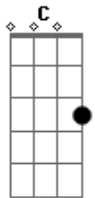

Rio Negro e Solimões - Alqueirão de Saudade

tom:

Intro: Bb C F C
Bb F Gm F

Só ficou eu e um alqueirão de saudade

Depois da briga ela tocou pra cidade

Aqui na roça pairou uma tristeza

Parece que tudo perdeu a beleza

Bb
E ela abriu a porteira e foi embora

C
Do meu coração

F C Bb F
Eu sou um bruto do coração mole

C Bb
E nessa vida sem ela é só saudade

F
E uns gole

Bb F
Solidão aqui no mato é feito geada

C F Gm
Quando não queima,mata

Bb F
Solidão aqui no mato é feito geada

C Bb F
Quando não queima,mata

Acordes

© ukulele-chords.com

© ukulele-chords.com

© ukulele-chords.com

© ukulele-chords.com

© ukulele-chords.com