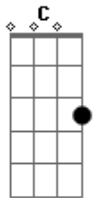

© ukulele-chords.com