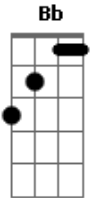

Rio Negro e Solimões - Alqueirão de Saudade

tom:

Intro: **Bb** **C** **F** **C**
Bb **F** **Gm** **F**

Só ficou eu e um alqueirão de saudade

Depois da briga ela tocou pra cidade

Aqui na roça pairou uma tristeza

E uns gole

Solidão aqui no mato é feito geada

Quando não queima,mata

Bb **F**
Solidão aqui no mato é feito geada
C **F**
Quando não queima,mata

(**Gm** **Bb** **F** **C** **F**)

Dm **C**
Nesse mundaréu de terra

Bb **F**
Sem ela eu fiquei sem chão

Dm **C**
Perdi as rédeas desse amor

Bb
E ela abriu a porteira e foi embora

C
Do meu coração

F **C** **Bb** **F**
Eu sou um bruto do coração mole

C **Bb**
E nessa vida sem ela é só saudade

F
E uns gole

Bb **F**
Solidão aqui no mato é feito geada

C **F** **Gm**
Quando não queima,mata

Bb **F**
Solidão aqui no mato é feito geada

C **Bb** **F**
Quando não queima,mata

Acordes

© ukulele-chords.com

© ukulele-chords.com