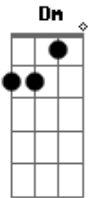

© ukulele-chords.com