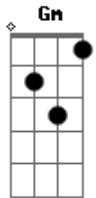

© ukulele-chords.com