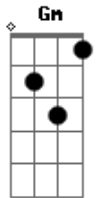

Rio Negro e Solimões - Alqueirão de Saudade

tom:

Intro: Bb C F C
Bb F Gm F

Só ficou eu e um alqueirão de saudade

Depois da briga ela tocou pra cidade

Aqui na roça pairou uma tristeza

Parece que tudo perdeu a beleza

Nesse mundaréu de terra

Sem ela eu fiquei sem chão

Perdi as rédeas desse amor

E ela abriu a porteira e foi embora

Do meu coração

Eu sou um bruto do coração mole

E nessa vida sem ela é só saudade

E uns gole

Bb
E ela abriu a porteira e foi embora

C
Do meu coração

F C Bb F
Eu sou um bruto do coração mole

C Bb
E nessa vida sem ela é só saudade

F
E uns gole

Bb F
Solidão aqui no mato é feito geada

C F Gm
Quando não queima,mata

Bb F
Solidão aqui no mato é feito geada

C Bb F
Quando não queima,mata

Acordes

© ukulele-chords.com

© ukulele-chords.com

© ukulele-chords.com

© ukulele-chords.com

© ukulele-chords.com