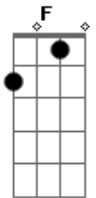

Rio Negro e Solimões - Alqueirão de Saudade

tom:

Intro: Bb C F C
Bb F Gm F

Só ficou eu e um alqueirão de saudade

Depois da briga ela tocou pra cidade

Aqui na roça pairou uma tristeza

Parece que tudo perdeu a beleza

Nesse mundaréu de terra

Sem ela eu fiquei sem chão

Perdi as rédeas desse amor

E ela abriu a porteira e foi embora

Do meu coração

Eu sou um bruto do coração mole

E nessa vida sem ela é só saudade

E uns gole

Solidão aqui no mato é feito geada

Quando não queima,mata

Bb F
Solidão aqui no mato é feito geada
C F
Quando não queima,mata

(Gm Bb F C F)

Dm C
Nesse mundaréu de terra

Bb F
Sem ela eu fiquei sem chão

Dm C
Perdi as rédeas desse amor

Bb
E ela abriu a porteira e foi embora

C
Do meu coração

F C Bb F
Eu sou um bruto do coração mole

C Bb
E nessa vida sem ela é só saudade

F
E uns gole

Bb F
Solidão aqui no mato é feito geada

C F Gm
Quando não queima,mata

Bb F
Solidão aqui no mato é feito geada

C Bb F
Quando não queima,mata

Acordes

© ukulele-chords.com