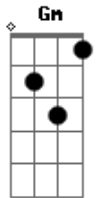

Rio Negro e Solimões - Alqueirão de Saudade

tom:

Intro: **Bb** **C** **F** **C**
Bb **F** **Gm** **F**

Só ficou eu e um alqueirão de saudade

Depois da briga ela tocou pra cidade

Aqui na roça pairou uma tristeza

E uns gole

Solidão aqui no mato é feito geada

Quando não queima,mata

Bb **F**
Solidão aqui no mato é feito geada
C **F**
Quando não queima,mata

(**Gm** **Bb** **F** **C** **F**)

Dm **C**
Nesse mundaréu de terra

Bb **F**
Sem ela eu fiquei sem chão

Dm **C**
Perdi as rédeas desse amor

Bb
E ela abriu a porteira e foi embora

C
Do meu coração

F **C** **Bb** **F**
Eu sou um bruto do coração mole

C **Bb**
E nessa vida sem ela é só saudade

F
E uns gole

Bb **F**
Solidão aqui no mato é feito geada

C **F** **Gm**
Quando não queima,mata

Bb **F**
Solidão aqui no mato é feito geada

C **Bb** **F**
Quando não queima,mata

Acordes

© ukulele-chords.com

© ukulele-chords.com