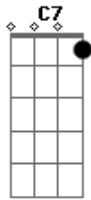

Rio Negro e Solimões - Ainda ontem chorei de saudade

Tom: C
Intro: (C Dm G7 C C7 F C G7 C)
solo:

^C Você me pede na carta que eu desapareça
^{G7}
^C Que eu nunca mais te procure, pra sempre te esqueça
^C posso fazer sua vontade, atender seu pedido
^{G7} mas esquecer e bobagem, é tempo perdido

Repetir: Refrão mais uma vez e fazer estas notas no final
depois do Refrão: C Dm G7

Acordes

© ukulele-chords.com

© ukulele-chords.com

© ukulele-chords.com

© ukulele-chords.com

© ukulele-chords.com

© ukulele-chords.com