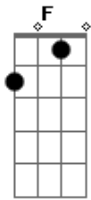

Rio Negro e Solimões - Ainda ontem chorei de saudade

Tom: C
Intro: (C Dm G7 C C7 F C G7 C)
solo:

^C Você me pede na carta que eu desapareça
^{G7}
^C Que eu nunca mais te procure, pra sempre te esqueça
^C posso fazer sua vontade, atender seu pedido
^{G7} mas esquecer e bobagem, é tempo perdido

Repetir: Refrão mais uma vez e fazer estas notas no final
depois do Refrão: C Dm G7

Acordes

© ukulele-chords.com

© ukulele-chords.com

© ukulele-chords.com

© ukulele-chords.com

© ukulele-chords.com

© ukulele-chords.com