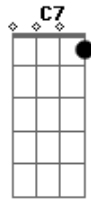

© ukulele-chords.com