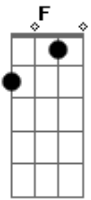

Rio Negro e Solimões - Ainda ontem chorei de saudade

Tom: C
Intro: (C Dm G7 C C7 F C G7 C)
solo:

^C Você me pede na carta que eu desapareça
^{G7}
^C Que eu nunca mais te procure, pra sempre te esqueça
^C posso fazer sua vontade, atender seu pedido
^{G7} mas esquecer e bobagem, é tempo perdido

Repetir: Refrão mais uma vez e fazer estas notas no final
depois do Refrão: C Dm G7

Acordes

© ukulele-chords.com

© ukulele-chords.com

© ukulele-chords.com

© ukulele-chords.com

© ukulele-chords.com

© ukulele-chords.com