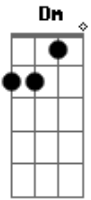

Rio Negro e Solimões - Ainda ontem chorei de saudade

Tom: C
Intro: (C Dm G7 C C7 F C G7 C)
solo:

^C Você me pede na carta que eu desapareça
^{G7}
^C Que eu nunca mais te procure, pra sempre te esqueça
^C posso fazer sua vontade, atender seu pedido
^{G7} mas esquecer e bobagem, é tempo perdido

(Refrão)
^C Ainda ontem chorei de saudade
^{G7}
^C

Relendo a carta, sentindo o perfume
^C mas que fazer com essa dor que me invade
^{G7}
^C mato esse amor ou me mata, o ciúme
Intro: (C Dm G7 C C7 F C G7 C)
fazer o solo

^C O dia inteiro te odeio te busco te caço
^{Am} mas em meu sonho eu te amo, te beijo e te abraço
^{Dm}
^C Porque os sonhos são meus ninguém rouba e nem tira
^{Am} melhor sonhar na verdade, que amar na mentira.
^{Dm}
^{G7}

Repetir: Refrão mais uma vez e fazer estas notas no final
depois do Refrão: C Dm G7

Acordes

© ukulele-chords.com

© ukulele-chords.com

© ukulele-chords.com

© ukulele-chords.com

© ukulele-chords.com

© ukulele-chords.com