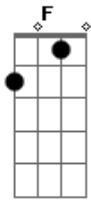

© ukulele-chords.com