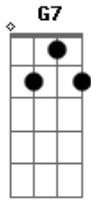

Rio Negro e Solimões - Ainda ontem chorei de saudade

Tom: C
Intro: (C Dm G7 C C7 F C G7 C)
solo:

^C Você me pede na carta que eu desapareça
^{G7}
^C Que eu nunca mais te procure, pra sempre te esqueça
^C posso fazer sua vontade, atender seu pedido
^{G7} mas esquecer e bobagem, é tempo perdido

Repetir: Refrão mais uma vez e fazer estas notas no final
depois do Refrão: C Dm G7

Acordes

© ukulele-chords.com

© ukulele-chords.com

© ukulele-chords.com

© ukulele-chords.com

© ukulele-chords.com

© ukulele-chords.com