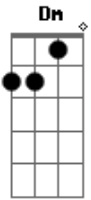

Rio Negro e Solimões - Ainda ontem chorei de saudade

Tom: C
Intro: (C Dm G7 C C7 F C G7 C)
solo:

^C Você me pede na carta que eu desapareça
^{G7}
^C Que eu nunca mais te procure, pra sempre te esqueça
^C posso fazer sua vontade, atender seu pedido
^{G7} mas esquecer e bobagem, é tempo perdido

(Refrão)
^C Ainda ontem chorei de saudade
^{G7}
^C

Relendo a carta, sentindo o perfume
^C mas que fazer com essa dor que me invade
^{G7}
^C mato esse amor ou me mata, o ciúme
Intro: (C Dm G7 C C7 F C G7 C)
fazer o solo

^C O dia inteiro te odeio te busco te caço
^{Am}
^{Dm} mas em meu sonho eu te amo, te beijo e te abraço
^{G7}
^C Porque os sonhos são meus ninguém rouba e nem tira
^{Am}
^{Dm} melhor sonhar na verdade, que amar na mentira.
^{G7}
^C

Repetir: Refrão mais uma vez e fazer estas notas no final
depois do Refrão: C Dm G7

Acordes

© ukulele-chords.com

© ukulele-chords.com

© ukulele-chords.com

© ukulele-chords.com

© ukulele-chords.com

© ukulele-chords.com