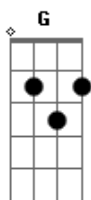

Bm G D A Bm G D A
Naquele amor à sua maneira
Bm G D A Bm G D A
Perdendo meu tempo a noite inteira
Bm G D A Bm G D A
Naquele amor à sua maneira
Bm G D A Bm G D A
Perdendo meu tempo a noite inteira

Bm G D A Bm G D A
Naquele amor à sua maneira
Bm G D A Bm G D A
Perdendo meu tempo a noite inteira
Bm G D A Bm G D A
Naquele amor à sua maneira
Bm G D A Bm G D A
Perdendo meu tempo a noite inteira
Bm G D A Bm G D A

Repete tudo e no final...
A Bm G D A
A noite inteira
A Bm G D A
A noite inteira
Bm G D A Bm G D A

Acordes

© ukulele-chords.com

© ukulele-chords.com

© ukulele-chords.com

© ukulele-chords.com