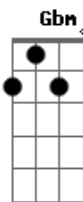

© ukulele-chords.com