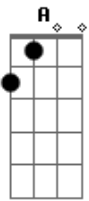

© ukulele-chords.com