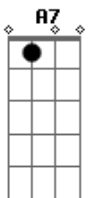

© ukulele-chords.com