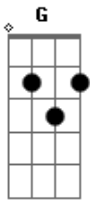

Rio Grande - Menina Estás À Janela

Tom: D

G A
 Menina estás à janela com o teu
 D Bm
 Cabelo à lua não me vou
 Em7 A
 Daqui embora sem levar
 D Bm
 Uma prenda tua sem levar

 G A
 Uma prenda tua sem levar
 D Bm
 Uma prenda dela com o teu
 Em7 A D
 Cabelo à lua menina estás à janela

 G
 Os olhos requeres os olhos
 A D

Os corações corações
 Bm Em7
 E os meus requerem os teus
 A D Bm
 Em todas as ocasiões menina

 G A
 Estas à janela com o teu
 D Bm
 Cabelo à lua não me vou
 Em7 A7
 Daqui embora sem levar

 D Bm
 Uma prenda tua sem levar
 G A
 Uma prenda dela sem levar
 D Bm
 Uma prenda dela com o teu
 Em7 A D
 Cabelo à lua menina estás a janela

Acordes

© ukulele-chords.com

© ukulele-chords.com

© ukulele-chords.com