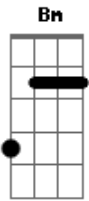

Rio Grande - Menina Estás À Janela

Tom: D

G A
 Menina estás à janela com o teu
 D Bm
 Cabelo à lua não me vou
 Em7 A
 Daqui embora sem levar
 D Bm
 Uma prenda tua sem levar

 G A
 Uma prenda tua sem levar
 D Bm
 Uma prenda dela com o teu
 Em7 A D
 Cabelo à lua menina estás à janela

 D Bm
 Uma prenda tua sem levar
 G A
 Uma prenda dela sem levar
 D Bm
 Uma prenda dela com o teu
 Em7 A D
 Cabelo à lua menina estás a janela

Acordes

© ukulele-chords.com

© ukulele-chords.com

© ukulele-chords.com