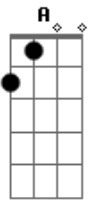

Rio Grande - Menina Estás À Janela

Tom: D

G A
 Menina estás à janela com o teu
 D Bm
 Cabelo à lua não me vou
 Em7 A
 Daqui embora sem levar
 D Bm
 Uma prenda tua sem levar

 G A
 Uma prenda tua sem levar
 D Bm
 Uma prenda dela com o teu
 Em7 A D
 Cabelo à lua menina estás à janela

 D Bm
 Uma prenda tua sem levar
 G A
 Uma prenda dela sem levar
 D Bm
 Uma prenda dela com o teu
 Em7 A D
 Cabelo à lua menina estás a janela

Acordes

© ukulele-chords.com

© ukulele-chords.com

© ukulele-chords.com