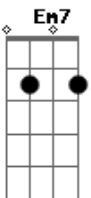

© ukulele-chords.com