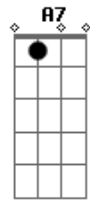

© ukulele-chords.com