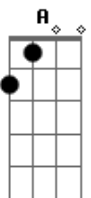

 D Bm
 Uma prenda tua sem levar
 G A
 Uma prenda dela sem levar
 D Bm
 Uma prenda dela com o teu
 Em7 A D
 Cabelo à lua menina estás a janela

Acordes

© ukulele-chords.com

© ukulele-chords.com

© ukulele-chords.com