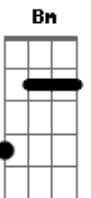

Rio Grande - Menina Estás À Janela

Tom: D

G A
 Menina estás à janela com o teu
 D Bm
 Cabelo à lua não me vou
 Em7 A
 Daqui embora sem levar
 D Bm
 Uma prenda tua sem levar

 G A
 Uma prenda tua sem levar
 D Bm
 Uma prenda dela com o teu
 Em7 A D
 Cabelo à lua menina estás à janela

 D Bm
 Uma prenda tua sem levar
 G A
 Uma prenda dela sem levar
 D Bm
 Uma prenda dela com o teu
 Em7 A D
 Cabelo à lua menina estás a janela

Acordes

© ukulele-chords.com

© ukulele-chords.com

© ukulele-chords.com