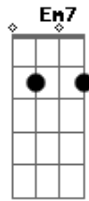

© ukulele-chords.com