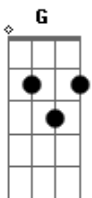

Rio Grande - Menina Estás À Janela

Tom: D

G A
 Menina estás à janela com o teu
 D Bm
 Cabelo à lua não me vou
 Em7 A
 Daqui embora sem levar
 D Bm
 Uma prenda tua sem levar

 G A
 Uma prenda tua sem levar
 D Bm
 Uma prenda dela com o teu
 Em7 A D
 Cabelo à lua menina estás à janela

 G
 Os olhos requeres os olhos
 A D

Os corações corações
 Bm Em7
 E os meus requerem os teus
 A D Bm
 Em todas as ocasiões menina

 G A
 Estas à janela com o teu
 D Bm
 Cabelo à lua não me vou
 Em7 A7
 Daqui embora sem levar

 D Bm
 Uma prenda tua sem levar
 G A
 Uma prenda dela sem levar
 D Bm
 Uma prenda dela com o teu
 Em7 A D
 Cabelo à lua menina estás a janela

Acordes

© ukulele-chords.com

© ukulele-chords.com

© ukulele-chords.com