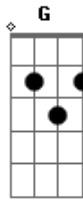

Rinos.oficial - Que Así Sea (Amén) (feat. Miguel Soto)

tom:

Intro: Am C Dm G

[Primeira Parte]

Al contemplar tu grandeza
 Al mirar tu hermosura
 Veo lo grande Veo lo bueno
 Que tu has sido conmigo

[Pré-Refrão]

No importo ver mi error
 No importo todo el pasado
 No importo tanto dolor

Acordes

© ukulele-chords.com

© ukulele-chords.com

© ukulele-chords.com

© ukulele-chords.com

© ukulele-chords.com

© ukulele-chords.com