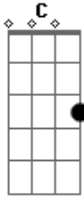

© ukulele-chords.com