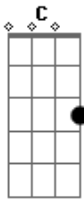

© ukulele-chords.com