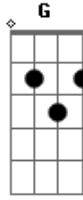

Rinos.oficial - Que Así Sea (Amén) (feat. Miguel Soto)

tom:

Intro: Am C Dm G

[Primeira Parte]

Al contemplar tu grandeza
 Al mirar tu hermosura
 Veo lo grande Veo lo bueno
 Que tu has sido conmigo

[Pré-Refrão]

No importo ver mi error
 No importo todo el pasado
 No importo tanto dolor

Acordes

© ukulele-chords.com

© ukulele-chords.com

© ukulele-chords.com

© ukulele-chords.com

© ukulele-chords.com

© ukulele-chords.com