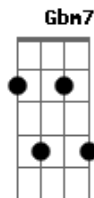

Rinaldo e Samuel - Sagrado Coração

Tom: **A**
Intro: DUÇÃO:

VIOLÃO BASE: | **A E Gbm7 D** | 2X

VIOLÃO SOLO: JUNTO COM **A** BASE (2X)

VIOLINO: NA SEGUNDA VEZ

| **A E E E D Db D Db** | **A B Db D Db A Gb E** | (NOTAS)

A **E** **Gbm7 D**
Por onde eu ando sinto sua presença
A **E** **Gbm7 D**
Em todos os lugares está sempre perto de mim
A **E** **Gbm7 D**
Em minhas escolhas vens me iluminar
A **E** **Gbm7 D**
Como posso te deixar se mesmo quando eu erro vens me amar
A **E** **Gbm7 D**
E me ajudas a acertar e na tua direção caminhar

TECLADO: | **D Db A B A Ab A Ab Gb E** | 2X (JUNTO COM AS ESTROFES ABAIXO) - [SÃO NOTAS **E** NÃO ACORDES]

D **E** **Gbm7**
Como seria a minha vida se as Tuas mãos não estivessem sobre mim

D **E** **Gbm7**
Como seriam os meus sonhos se o Teu Espírito não habitasse em mim

A **E**
0 Teu amor me envolve
Gbm7 **D**
0 Teu amor me protege

A **E**
És o meu porto seguro
Gbm7 **D** **A** **E**
0 melhor lugar de estar é no Teu coração
Gbm7 D
Sagrado coração
Intro: DUÇÃO: | **A E Gbm7 D** | (BASE, SOLO **E** VIOLINO)

REPETE TUDO DO INÍCIO

SOLO VIOLÃO: **A E Gbm7 D A E Gbm7 D**

VOLTA PARA: Como seria a minha vida...

A **E**
0 Teu amor me envolve
Gbm7 **D**
0 Teu amor me protege
A **E**
És o meu porto seguro
Gbm7 **D** **A** **E**
0 melhor lugar de estar é no Teu coração
Gbm7 D
Sagrado coração

FINAL: (DEDILHANDO OS ACORDES)

A **E**
0 Teu amor me envolve
Gbm7 **D**
0 Teu amor me protege
A **E**
És o meu porto seguro
Gbm7 **E** **D** **A**
0 melhor lugar de estar é no Teu coração

Acordes

© ukulele-chords.com

© ukulele-chords.com

© ukulele-chords.com

© ukulele-chords.com

© ukulele-chords.com

© ukulele-chords.com

© ukulele-chords.com

© ukulele-chords.com