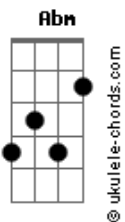

# Riki Musso - Réplica - Auténtica

tom:

E

Al cerrar la banderola del tragaluz Abm  
 Va a permanecer a salvo de la multitud Abm  
 Y está mirando raro Dbm  
 No se puede defender Gb  
 Y está moviendo cosas Dbm  
 (Réplica, auténtica, auténtica, réplica) Gb B7

Ya no se distinguen formas en el contraluz E Abm  
 Pero las va ordenando con exactitud E Abm  
 Me están hablando fuerte Dbm

## Acordes

Gb  
 No me puedo defender  
Db  
 Y están moviendo cosas  
 ( Gb B7 E Abm )

Dbm  
 Las cosas que se arrastran Gb  
 No se pueden detener Db  
 Me están volviendo lento Gb B7  
 (Replica Replica)  
E Abm  
 Auténtica  
 [Final] E Abm