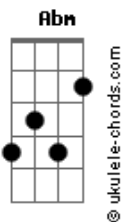

Riki Musso - Réplica - Auténtica

tom:

E

Al cerrar la banderola del tragaluz Abm
 Va a permanecer a salvo de la multitud Abm
 Y está mirando raro Dbm
 No se puede defender Gb
 Y está moviendo cosas Dbm
 (Réplica, auténtica, auténtica, réplica) Gb B7

Ya no se distinguen formas en el contraluz E Abm
 Pero las va ordenando con exactitud E Abm
 Me están hablando fuerte Dbm

Acordes

Gb
 No me puedo defender
Db
 Y están moviendo cosas
 (Gb B7 E Abm)

Dbm
 Las cosas que se arrastran Gb
 No se pueden detener Db
 Me están volviendo lento Gb B7
 (Replica Replica)
E Abm
 Auténtica
 [Final] E Abm