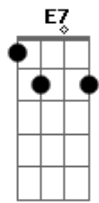

Bm7 **Bm7**
 Não espero pra ver o sol
G7M **E7** **Gb7**
 Sou o vento a persuadir
Bm7 **Bm7**
 Sou o pó que envolve o chão
G7M **E7** **Gb7**
 Firme e forte, te faz sentir

Bm7 **Bm7**
 Sou a luz, sou escuridão
G7M **E7** **Gb7**
 Sou silencio, eu sou canção
Bm7 **Bm7**
 Poesia do analfabeto
G7M **E7** **Gb7**
 O abstrato concreto

Bm7 **Bm7**
 Sou desejo, vulcão
G7M **E7** **Gb7**
 E o afago sincero

Acordes

© ukulele-chords.com

© ukulele-chords.com

© ukulele-chords.com

© ukulele-chords.com

© ukulele-chords.com

© ukulele-chords.com