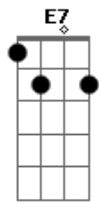

Rike Vieira - Sou

tom:

Intro: Bm Bm G7M E7 Gb7
 Bm Bm G7M E7 Gb7
 Bm Bm G7M E7 Gb7
 Bm Bm G7M E7 Gb7
 Bm7 Bm G7M E7 Gb7
 Bm7 Bm G7M E7 Gb7

Bm7 Bm7
 Não espero pra ver o sol
 G7M E7 Gb7
 Sou o vento a persuadir
 Bm7 Bm7
 Sou o pó que envolve o chão
 G7M E7 Gb7
 Firme e forte, te faz sentir

Bm7 Bm7
 Sou a luz, sou escuridão
 G7M E7 Gb7
 Sou silencio, eu sou canção
 Bm7 Bm7
 Poesia do analfabeto
 G7M E7 Gb7
 O abstrato concreto

Bm7 Bm7
 Sou desejo, vulcão
 G7M E7 Gb7
 E o afago sincero

Acordes

© ukulele-chords.com

© ukulele-chords.com

© ukulele-chords.com

© ukulele-chords.com

© ukulele-chords.com

© ukulele-chords.com

© ukulele-chords.com

Bm7 Bm7
 Sou o sim, sou o não
 G7M E7 Gb7
 Sou adeus ou te espero