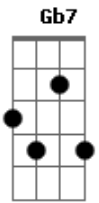

Rike Vieira - Sou

tom:

Intro: **Bm** **Bm** **G7M** **E7** **Gb7**
Bm **Bm** **G7M** **E7** **Gb7**
Bm **Bm** **G7M** **E7** **Gb7**
Bm **Bm** **G7M** **E7** **Gb7**
Bm7 **Bm** **G7M** **E7** **Gb7**
Bm7 **Bm** **G7M** **E7** **Gb7**

Bm7 **Bm7**
 Não espero pra ver o sol
G7M **E7** **Gb7**
 Sou o vento a persuadir
Bm7 **Bm7**
 Sou o pó que envolve o chão
G7M **E7** **Gb7**
 Firme e forte, te faz sentir

Bm7 **Bm7**
 Sou a luz, sou escuridão
G7M **E7** **Gb7**
 Sou silencio, eu sou canção
Bm7 **Bm7**
 Poesia do analfabeto
G7M **E7** **Gb7**
 O abstrato concreto

Bm7 **Bm7**
 Sou desejo, vulcão
G7M **E7** **Gb7**
 E o afago sincero

Acordes

© ukulele-chords.com

© ukulele-chords.com

© ukulele-chords.com

© ukulele-chords.com

© ukulele-chords.com

© ukulele-chords.com

© ukulele-chords.com

Bm7 **Bm7**
 Sou o sim, sou o não
G7M **E7** **Gb7**
 Sou adeus ou te espero

Bm **Aadd9** **Gadd9**
 Sou fogo, eu sou paixão
Bm **Aadd9** **Gadd9**
 Sou água, eu sou trovão
Bm **Aadd9** **Gadd9**
 Sou armadura que a vida forjou
Bm **Aadd9** **Gadd9**
 Sou o eterno e o que acabou