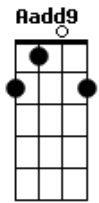

Bm7 **Bm7**
 Não espero pra ver o sol
G7M **E7** **Gb7**
 Sou o vento a persuadir
Bm7 **Bm7**
 Sou o pó que envolve o chão
G7M **E7** **Gb7**
 Firme e forte, te faz sentir

Bm7 **Bm7**
 Sou a luz, sou escuridão
G7M **E7** **Gb7**
 Sou silencio, eu sou canção
Bm7 **Bm7**
 Poesia do analfabeto
G7M **E7** **Gb7**
 O abstrato concreto

Bm7 **Bm7**
 Sou desejo, vulcão
G7M **E7** **Gb7**
 E o afago sincero

Acordes

© ukulele-chords.com

© ukulele-chords.com

© ukulele-chords.com

© ukulele-chords.com

© ukulele-chords.com

© ukulele-chords.com