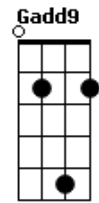

Rike Vieira - Sou

tom:

Intro: **Bm** **Bm** **G7M** **E7** **Gb7**
Bm **Bm** **G7M** **E7** **Gb7**
Bm **Bm** **G7M** **E7** **Gb7**
Bm **Bm** **G7M** **E7** **Gb7**
Bm7 **Bm** **G7M** **E7** **Gb7**
Bm7 **Bm** **G7M** **E7** **Gb7**

Bm7 **Bm7**
 Não espero pra ver o sol
G7M **E7** **Gb7**
 Sou o vento a persuadir
Bm7 **Bm7**
 Sou o pó que envolve o chão
G7M **E7** **Gb7**
 Firme e forte, te faz sentir

Bm7 **Bm7**
 Sou a luz, sou escuridão
G7M **E7** **Gb7**
 Sou silencio, eu sou canção
Bm7 **Bm7**
 Poesia do analfabeto
G7M **E7** **Gb7**
 O abstrato concreto

Bm7 **Bm7**
 Sou desejo, vulcão
G7M **E7** **Gb7**
 E o afago sincero

Acordes

© ukulele-chords.com

© ukulele-chords.com

© ukulele-chords.com

© ukulele-chords.com

© ukulele-chords.com

© ukulele-chords.com

© ukulele-chords.com

Bm7 **Bm7**
 Sou o sim, sou o não
G7M **E7** **Gb7**
 Sou adeus ou te espero

Bm **Aadd9** **Gadd9**
 Sou fogo, eu sou paixão
Bm **Aadd9** **Gadd9**
 Sou água, eu sou trovão
Bm **Aadd9** **Gadd9**
 Sou armadura que a vida forjou
Bm **Aadd9** **Gadd9**
 Sou o eterno e o que acabou