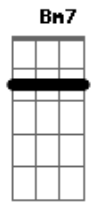

Bm7 Bm7
 Sou a luz, sou escuridão
 G7M E7 Gb7
 Sou silencio, eu sou canção
 Bm7 Bm7
 Poesia do analfabeto
 G7M E7 Gb7
 O abstrato concreto

Bm7 Bm7
 Sou desejo, vulcão
 G7M E7 Gb7
 E o afago sincero

Acordes

© ukulele-chords.com

© ukulele-chords.com

© ukulele-chords.com

© ukulele-chords.com

© ukulele-chords.com

© ukulele-chords.com

© ukulele-chords.com

Bm7 Bm7
 Sou o sim, sou o não
 G7M E7 Gb7
 Sou adeus ou te espero