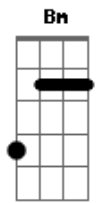

Rike Vieira - Sou

tom:

Intro: Bm Bm G7M E7 Gb7
 Bm Bm G7M E7 Gb7
 Bm Bm G7M E7 Gb7
 Bm Bm G7M E7 Gb7
 Bm7 Bm G7M E7 Gb7
 Bm7 Bm G7M E7 Gb7

Bm7 Bm7
 Não espero pra ver o sol
 G7M E7 Gb7
 Sou o vento a persuadir
 Bm7 Bm7
 Sou o pó que envolve o chão
 G7M E7 Gb7
 Firme e forte, te faz sentir

Bm7 Bm7
 Sou a luz, sou escuridão
 G7M E7 Gb7
 Sou silencio, eu sou canção
 Bm7 Bm7
 Poesia do analfabeto
 G7M E7 Gb7
 O abstrato concreto

Bm7 Bm7
 Sou desejo, vulcão
 G7M E7 Gb7
 E o afago sincero

Acordes