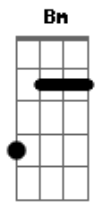

Rike Vieira - Sou

tom:

Intro: **Bm** **Bm** **G7M** **E7** **Gb7**
Bm **Bm** **G7M** **E7** **Gb7**
Bm **Bm** **G7M** **E7** **Gb7**
Bm **Bm** **G7M** **E7** **Gb7**
Bm7 **Bm** **G7M** **E7** **Gb7**
Bm7 **Bm** **G7M** **E7** **Gb7**

Bm7 **Bm7**
 Não espero pra ver o sol
G7M **E7** **Gb7**
 Sou o vento a persuadir
Bm7 **Bm7**
 Sou o pó que envolve o chão
G7M **E7** **Gb7**
 Firme e forte, te faz sentir

Bm7 **Bm7**
 Sou a luz, sou escuridão
G7M **E7** **Gb7**
 Sou silencio, eu sou canção
Bm7 **Bm7**
 Poesia do analfabeto
G7M **E7** **Gb7**
 O abstrato concreto

Bm7 **Bm7**
 Sou desejo, vulcão
G7M **E7** **Gb7**
 E o afago sincero

Acordes

© ukulele-chords.com

© ukulele-chords.com

© ukulele-chords.com

© ukulele-chords.com

© ukulele-chords.com

© ukulele-chords.com