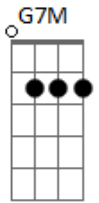

Rike Vieira - Sou

tom:

Intro: **Bm** **Bm** **G7M** **E7** **Gb7**
Bm **Bm** **G7M** **E7** **Gb7**
Bm **Bm** **G7M** **E7** **Gb7**
Bm **Bm** **G7M** **E7** **Gb7**
Bm7 **Bm** **G7M** **E7** **Gb7**
Bm7 **Bm** **G7M** **E7** **Gb7**

Bm7 **Bm7**
 Não espero pra ver o sol
G7M **E7** **Gb7**
 Sou o vento a persuadir
Bm7 **Bm7**
 Sou o pó que envolve o chão
G7M **E7** **Gb7**
 Firme e forte, te faz sentir

Bm7 **Bm7**
 Sou a luz, sou escuridão
G7M **E7** **Gb7**
 Sou silencio, eu sou canção
Bm7 **Bm7**
 Poesia do analfabeto
G7M **E7** **Gb7**
 O abstrato concreto

Bm7 **Bm7**
 Sou desejo, vulcão
G7M **E7** **Gb7**
 E o afago sincero

Acordes

© ukulele-chords.com

© ukulele-chords.com

© ukulele-chords.com

© ukulele-chords.com

© ukulele-chords.com

© ukulele-chords.com