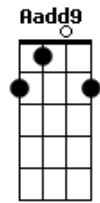

Bm7 Bm7
 Sou a luz, sou escuridão
 G7M E7 Gb7
 Sou silencio, eu sou canção
 Bm7 Bm7
 Poesia do analfabeto
 G7M E7 Gb7
 O abstrato concreto

Bm7 Bm7
 Sou desejo, vulcão
 G7M E7 Gb7
 E o afago sincero

Acordes

© ukulele-chords.com

© ukulele-chords.com

© ukulele-chords.com

© ukulele-chords.com

© ukulele-chords.com

© ukulele-chords.com

© ukulele-chords.com

Bm7 Bm7
 Sou o sim, sou o não
 G7M E7 Gb7
 Sou adeus ou te espero