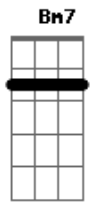

Bm7 **Bm7**
 Não espero pra ver o sol
G7M **E7** **Gb7**
 Sou o vento a persuadir
Bm7 **Bm7**
 Sou o pó que envolve o chão
G7M **E7** **Gb7**
 Firme e forte, te faz sentir

Bm7 **Bm7**
 Sou a luz, sou escuridão
G7M **E7** **Gb7**
 Sou silencio, eu sou canção
Bm7 **Bm7**
 Poesia do analfabeto
G7M **E7** **Gb7**
 O abstrato concreto

Bm7 **Bm7**
 Sou desejo, vulcão
G7M **E7** **Gb7**
 E o afago sincero

Acordes

© ukulele-chords.com

© ukulele-chords.com

© ukulele-chords.com

© ukulele-chords.com

© ukulele-chords.com

© ukulele-chords.com

© ukulele-chords.com

Bm7 **Bm7**
 Sou o sim, sou o não
G7M **E7** **Gb7**
 Sou adeus ou te espero

Bm **Aadd9** **Gadd9**
 Sou fogo, eu sou paixão
Bm **Aadd9** **Gadd9**
 Sou água, eu sou trovão
Bm **Aadd9** **Gadd9**
 Sou armadura que a vida forjou
Bm **Aadd9** **Gadd9**
 Sou o eterno e o que acabou