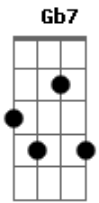

Rike Vieira - Sou

tom:

Intro: Bm Bm G7M E7 Gb7
 Bm Bm G7M E7 Gb7
 Bm Bm G7M E7 Gb7
 Bm Bm G7M E7 Gb7
 Bm7 Bm G7M E7 Gb7
 Bm7 Bm G7M E7 Gb7

Bm7 Bm7
 Não espero pra ver o sol
 G7M E7 Gb7
 Sou o vento a persuadir
 Bm7 Bm7
 Sou o pó que envolve o chão
 G7M E7 Gb7
 Firme e forte, te faz sentir

Bm7 Bm7
 Sou a luz, sou escuridão
 G7M E7 Gb7
 Sou silencio, eu sou canção
 Bm7 Bm7
 Poesia do analfabeto
 G7M E7 Gb7
 O abstrato concreto

Bm7 Bm7
 Sou desejo, vulcão
 G7M E7 Gb7
 E o afago sincero

Acordes

© ukulele-chords.com

© ukulele-chords.com

© ukulele-chords.com

© ukulele-chords.com

© ukulele-chords.com

© ukulele-chords.com

© ukulele-chords.com

Bm7 Bm7
 Sou o sim, sou o não
 G7M E7 Gb7
 Sou adeus ou te espero