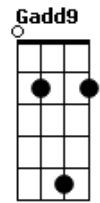

Rike Vieira - Sou

tom:

Intro: Bm Bm G7M E7 Gb7
 Bm Bm G7M E7 Gb7
 Bm Bm G7M E7 Gb7
 Bm Bm G7M E7 Gb7
 Bm7 Bm G7M E7 Gb7
 Bm7 Bm G7M E7 Gb7

Bm7 Bm7
 Não espero pra ver o sol
 G7M E7 Gb7
 Sou o vento a persuadir
 Bm7 Bm7
 Sou o pó que envolve o chão
 G7M E7 Gb7
 Firme e forte, te faz sentir

Bm7 Bm7
 Sou a luz, sou escuridão
 G7M E7 Gb7
 Sou silencio, eu sou canção
 Bm7 Bm7
 Poesia do analfabeto
 G7M E7 Gb7
 O abstrato concreto

Bm7 Bm7
 Sou desejo, vulcão
 G7M E7 Gb7
 E o afago sincero

Acordes

© ukulele-chords.com

© ukulele-chords.com

© ukulele-chords.com

© ukulele-chords.com

© ukulele-chords.com

© ukulele-chords.com

© ukulele-chords.com

Bm7 Bm7
 Sou o sim, sou o não
 G7M E7 Gb7
 Sou adeus ou te espero